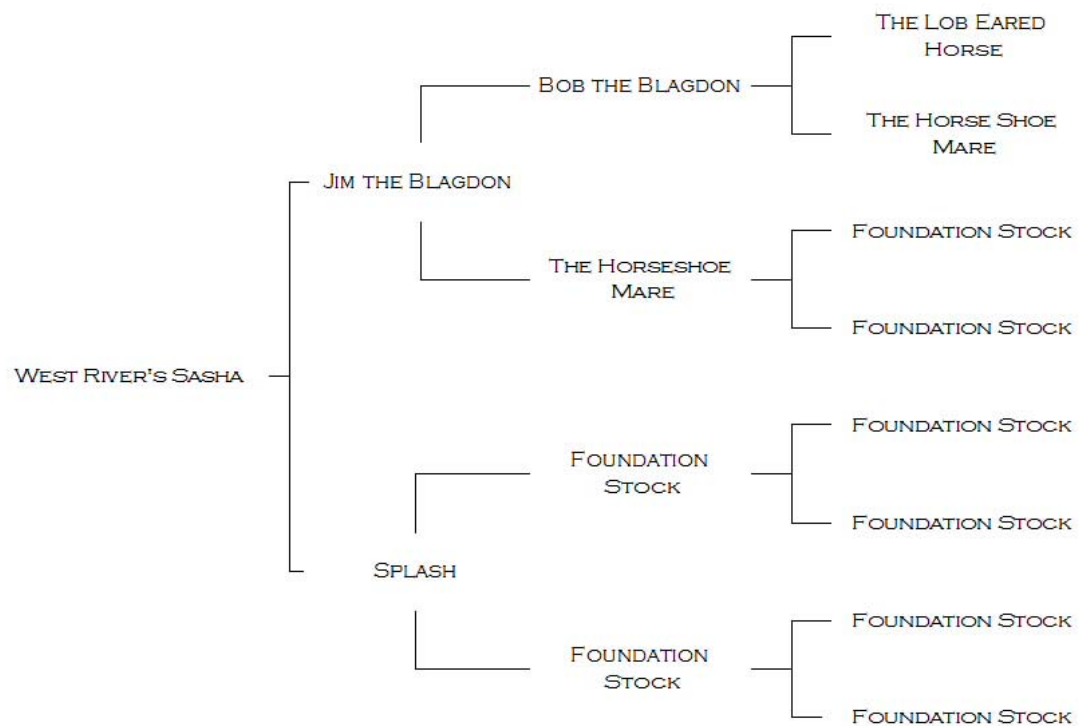

PEDIGREE OF WEST RIVER'S SASHA

NAME	ACCNO	VHL20	HTG4	AHT4	HMS7	ASB2	ASB17	AHT5	HMS6	ASB23	HTG10	HMS3	HTG6	HTG7	HMS2	LEX3	CA425	HMS1	LEX33
WEST RIVER'S SASHA	H07-03274	IM	OP	HO	LO	N	JP	MN	OP	IK	R	OP	GI	KO	I	LM	JN	JM	