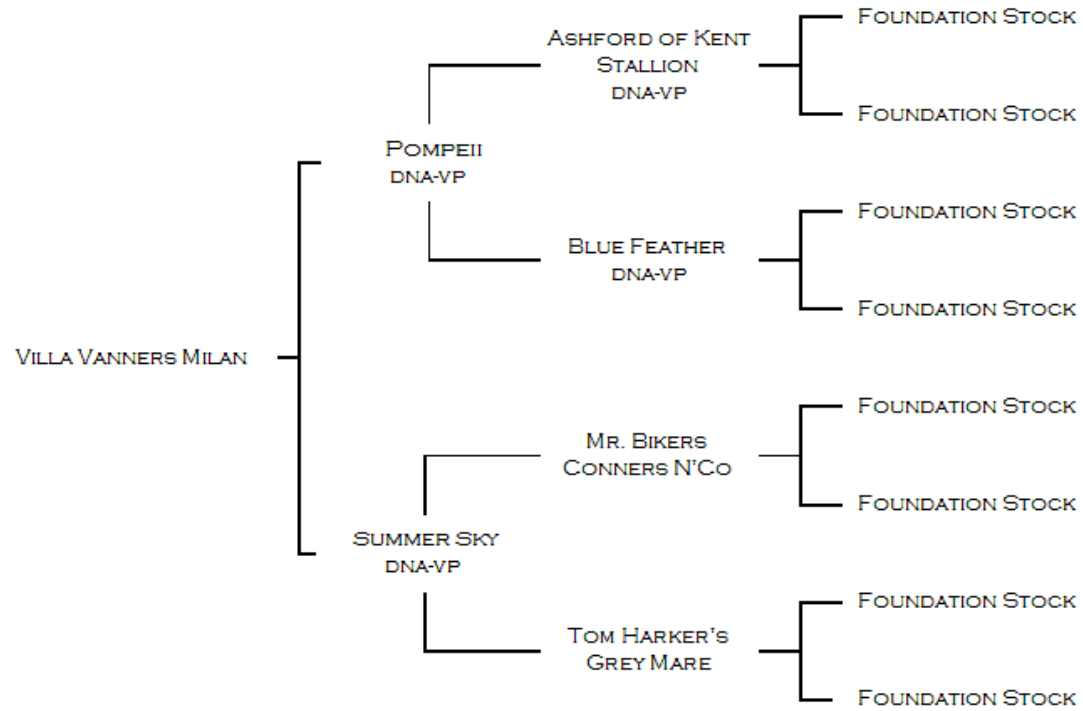

PEDIGREE OF VILLA VANNERS MILAN

NAME	ACCNO	VHL20	HTG4	AHT4	HMS7	ASB2	ASB17	AHT5	HMS6	ASB23	HTG10	HMS3	HTG6	HTG7	HMS2	LEX3	CA425	HMS1	LEX33
VILLA VANNERS MILAN	H13-03324	LP	LM	LN	LO	NQ	M	IL	L	I	MR	MQ	G	KM	IL	M	IN	JM	
PARENTAGE QUALIFIES																			