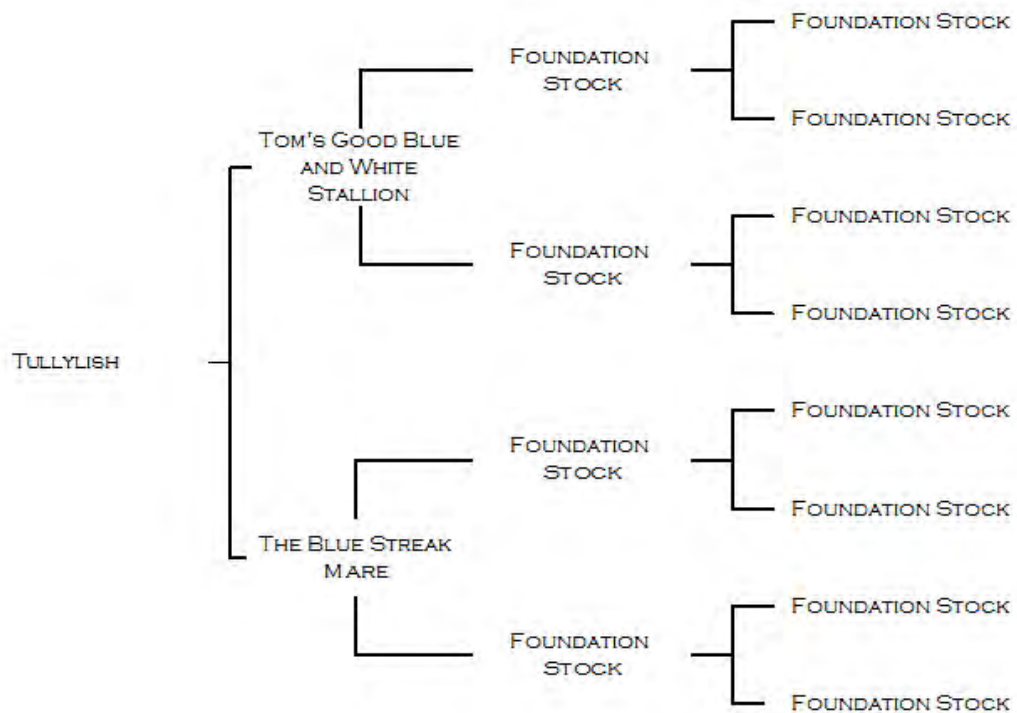

PEDIGREE OF TULLYLISH

NAME	ACCNO	VHL20	HTG4	AHT4	HMS7	ASB2	ASB17	AHT5	HMS6	ASB23	HTG10	HMS3	HTG6	HTG7	HMS2	LEX3	CA425	HMS1	LEX33
TULLYLISH	H06-03012	MP	KM	JN	NO	K	K	LM	LM	JU	MO	MP				MO			LR