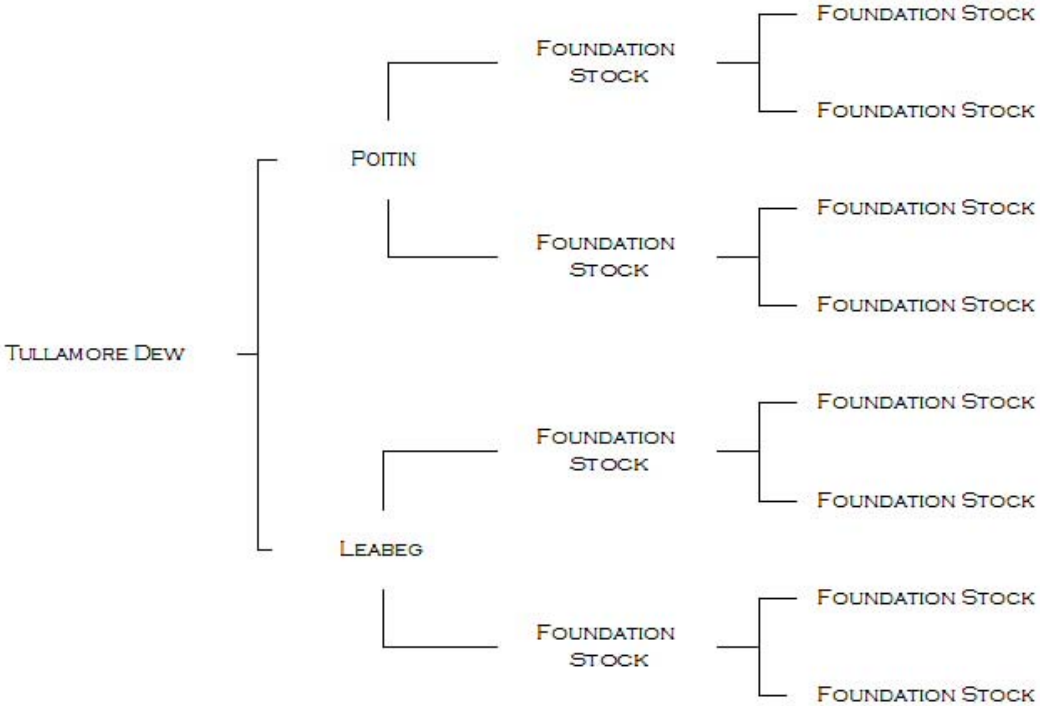

PEDIGREE OF TULLAMORE DEW

NAME	ACCNO	VHL20	HTG4	AHT4	HMS7	ASB2	ASB17	AHT5	HMS6	ASB23	HTG10	HMS3	HTG6	HTG7	HMS2	LEX3	CA425	HMS1	LEX33
TULLAMORE DEW	H09-06388	PR	M	JN	LN	KN	NP	M	LM	KU	MO	MP	O	O	HI	KM	JN	JM	