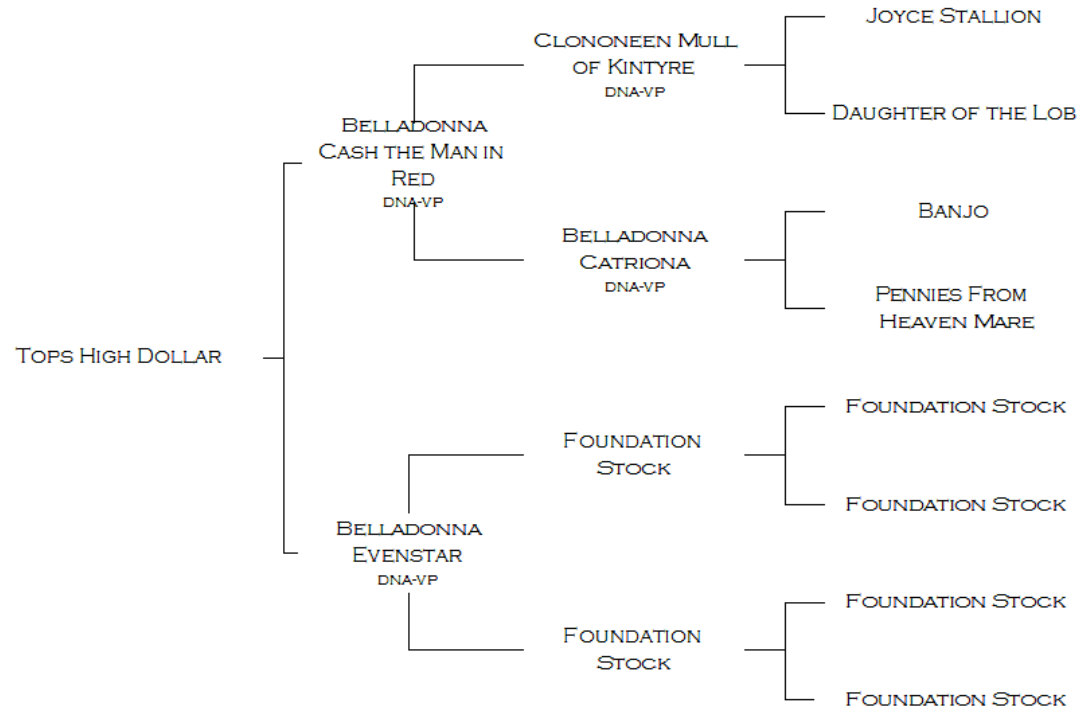

# PEDIGREE OF TOPS HIGH DOLLAR

NAME	ACCNO	VHL20	HTG4	AHT4	HMS7	ASB2	ASB17	AHT5	HMS6	ASB23	HTG10	HMS3	HTG6	HTG7	HMS2	LEX3	CA425	HMS1	LEX33
TOPS HIGH DOLLAR	H11-07765	MP	LP	I	N	KN	KS	L	KP	K	MO	IP	IJ	KO	I	M	LN	JM	
PARENTAGE NOT EXCLUDED																			