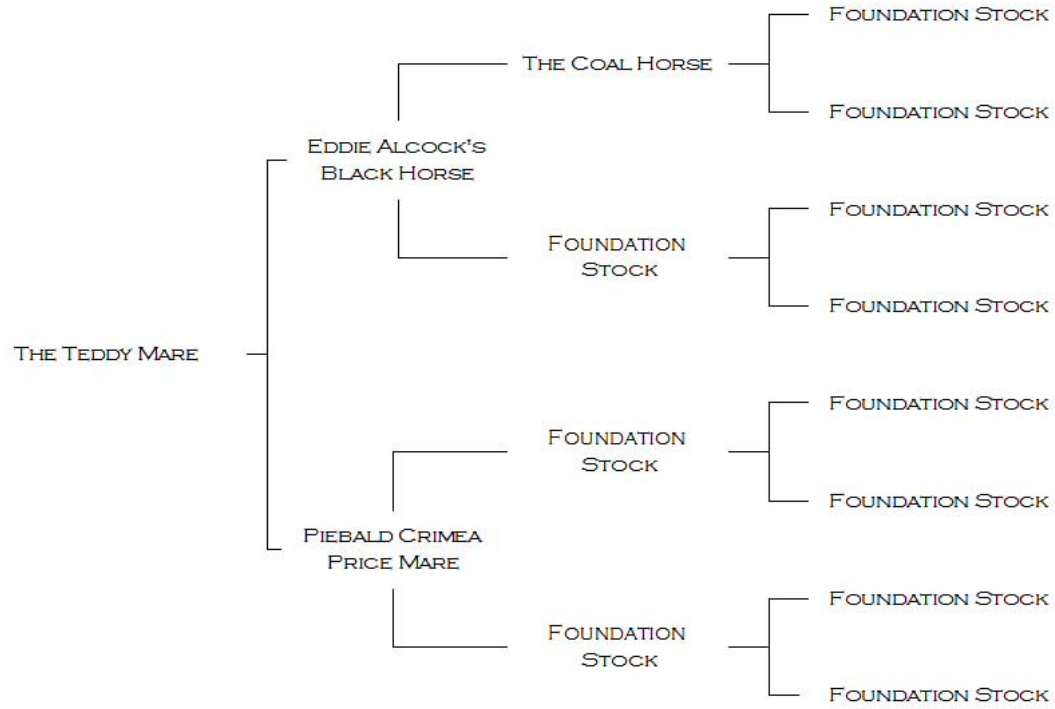

PEDIGREE OF THE TEDDY MARE

NAME	ACCNO	VHL20	HTG4	AHT4	HMS7	ASB2	ASB17	AHT5	HMS6	ASB23	HTG10	HMS3	HTG6	HTG7	HMS2	LEX3	CA425	HMS1	LEX33
THE TEDDY MARE	H06-01082	PR	KM	JL	LN	KN	KN	LM	P	KU	MR	P				MP			OR