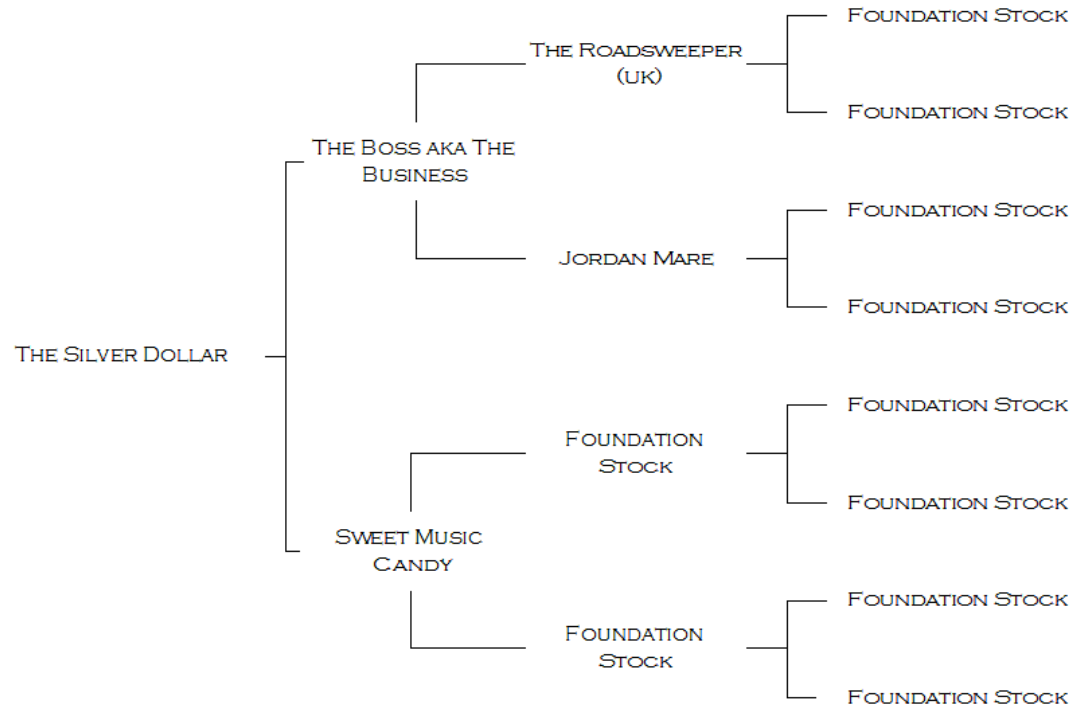

# PEDIGREE OF THE SILVER DOLLAR

NAME	ACCNO	VHL20	HTG4	AHT4	HMS7	ASB2	ASB17	AHT5	HMS6	ASB23	HTG10	HMS3	HTG6	HTG7	HMS2	LEX3	CA425	HMS1	LEX33
SILVER DOLLAR	H09-00890	MP	LM	HJ	L	IM	K	LM	MP	S	PR	MQ	IO	MO	IK	M	IN	J	
PARENTAGE NOT EXCLUDED																			