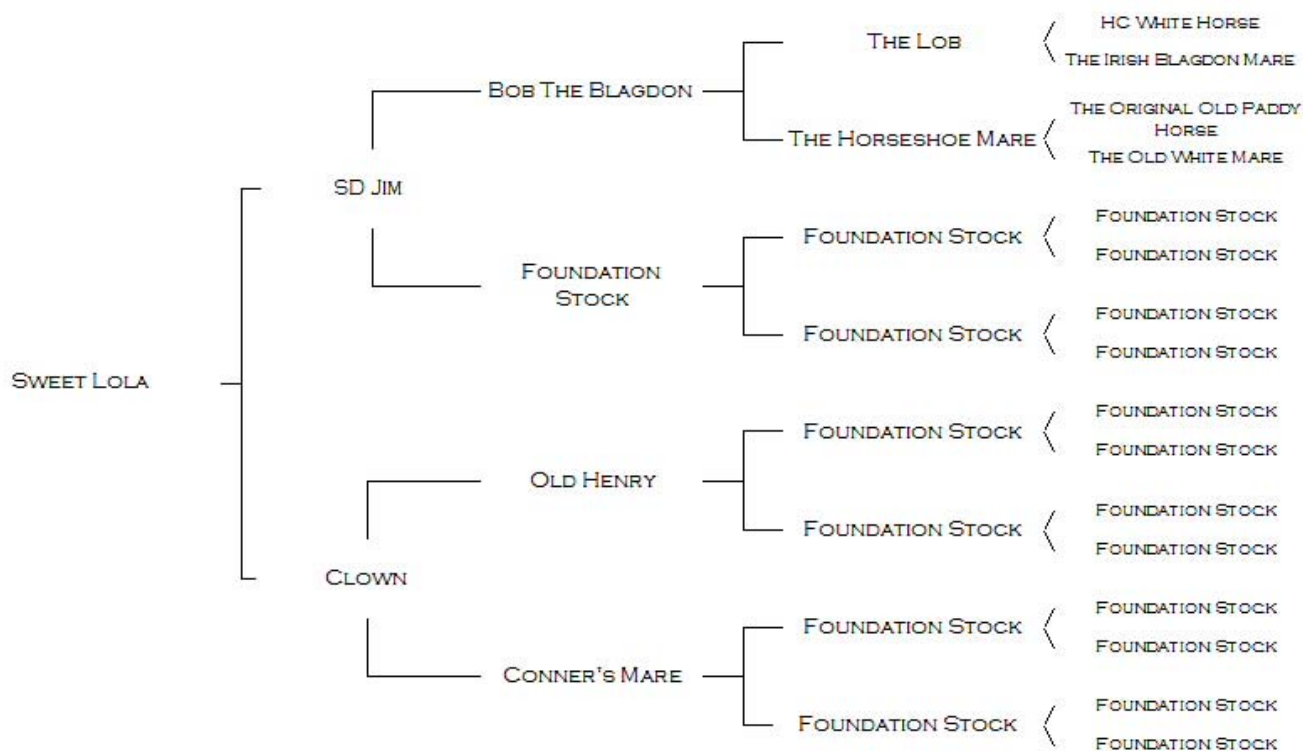

# PEDIGREE OF SWEET LOLA

NAME	ACCNO	VHL20	HTG4	AHT4	HMS7	ASB2	ASB17	AHT5	HMS6	ASB23	HTG10	HMS3	HTG6	HTG7	HMS2	LEX3	CA425	HMS1	LEX33
SWEET LOLA	H09-06815	LP	M	L	LO	KL	LN	MP	IK	MR	P	G	KN	HI	FL	NO	JN		
NO TYPE ON FILE FOR SIRE OR DAM																			