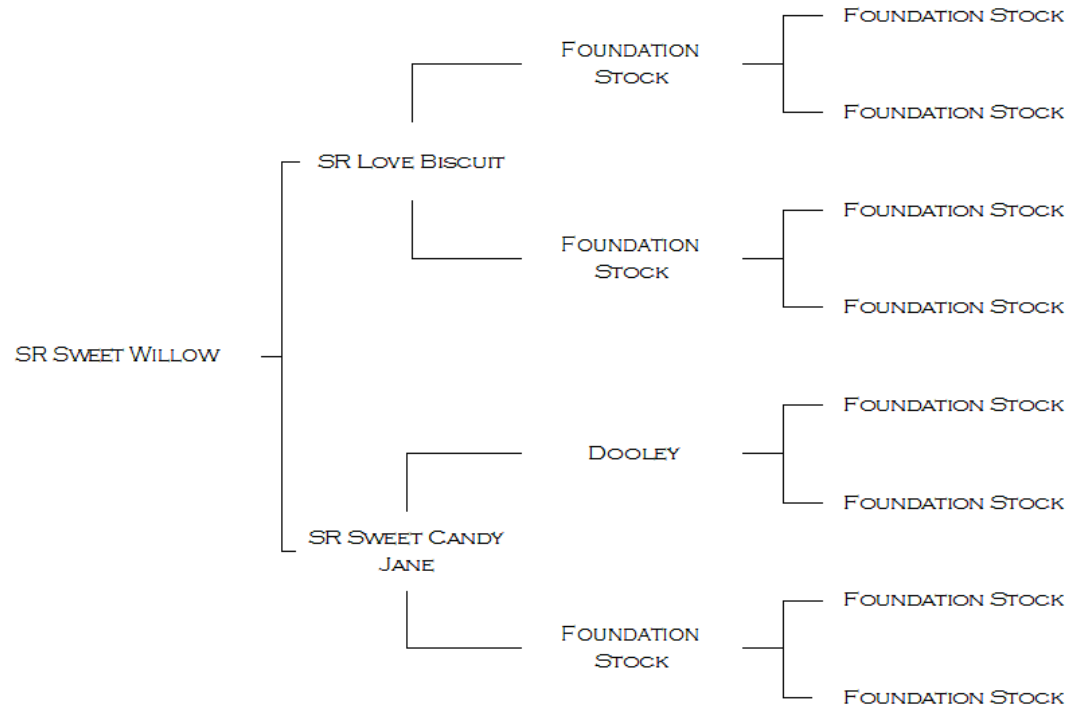

PEDIGREE OF SR SWEET WILLOW

NAME	ACCNO	VHL20	HTG4	AHT4	HMS7	ASB2	ASB17	AHT5	HMS6	ASB23	HTG10	HMS3	HTG6	HTG7	HMS2	LEX3	CA425	HMS1	LEX33
SR SWEET WILLOW	H09-05111	MP	KO	JL	LN	KM	M	LM	LP	K	O	MP	GO	N	IK	LO	IJ	J	
PARENTAGE NOT EXCLUDED																			