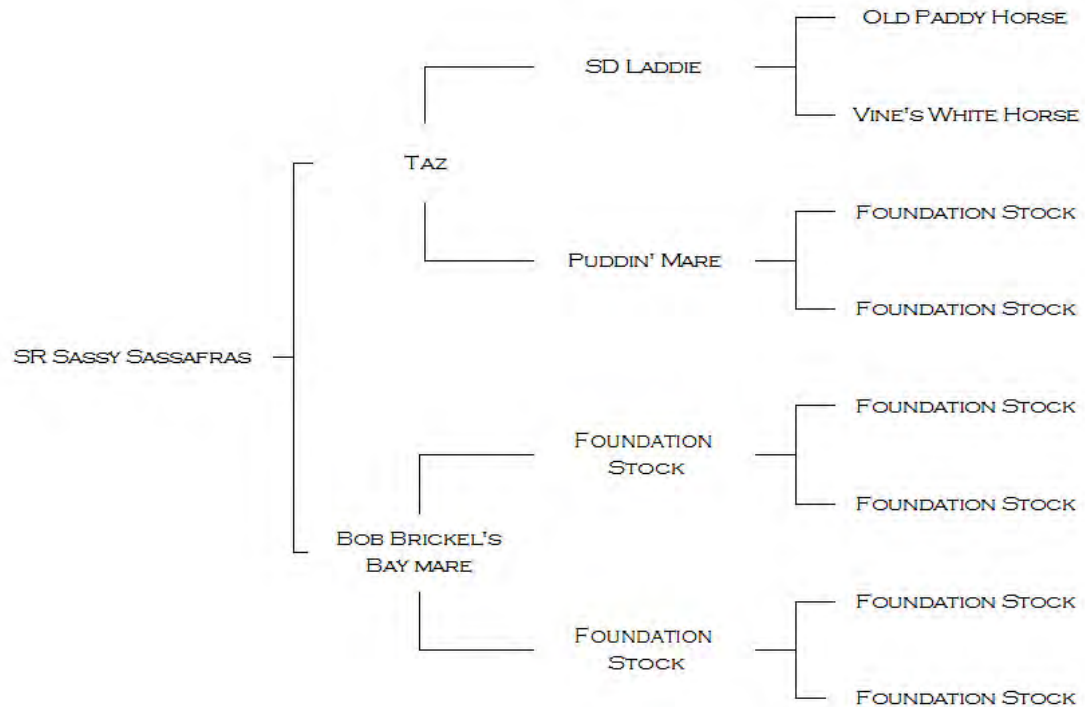

# PEDIGREE OF SR SASSY SASSAFRAS

NAME	ACCNO	VHL20	HTG4	AHT4	HMS7	ASB2	ASB17	AHT5	HMS6	ASB23	HTG10	HMS3	HTG6	HTG7	HMS2	LEX3	CA425	HMS1	LEX3
SR SASSY SASSAFRAS	H07-00459	MP	M	JO	NO	KM	O	JL	LO	KU	NR	P	I	KO	IK	FM	JN	JM	
NO TYPE ON FILE FOR SIRE OR DAM																			