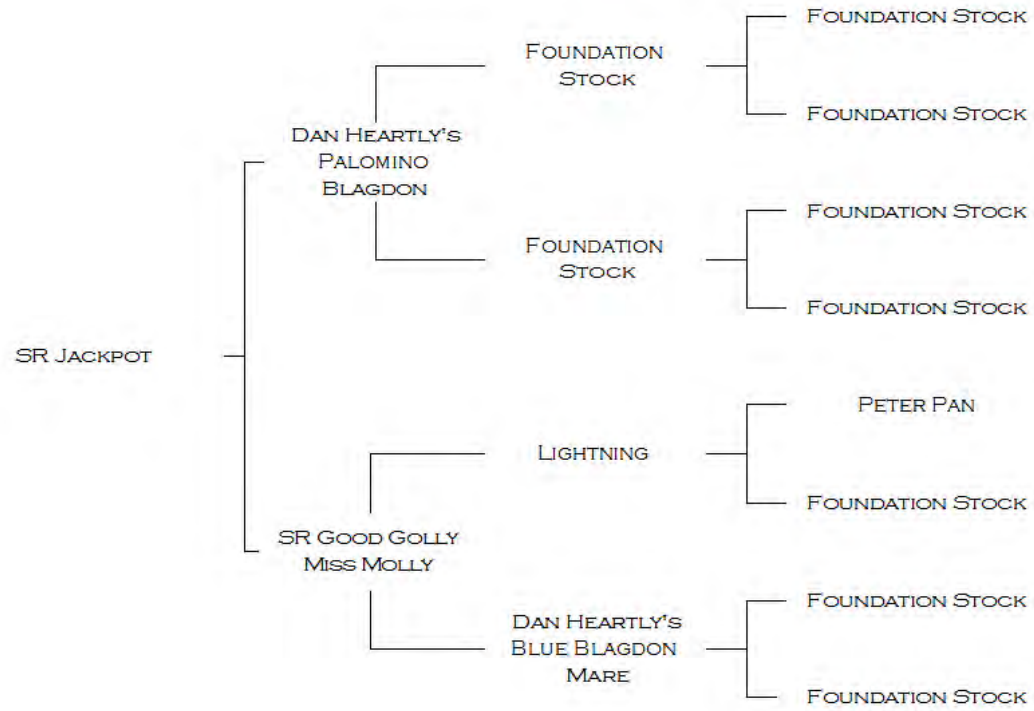

# PEDIGREE OF SR JACKPOT

NAME	ACCNO	VHL20	HTG4	AHT4	HMS7	ASB2	ASB17	AHT5	HMS6	ASB23	HTG10	HMS3	HTG6	HTG7	HMS2	LEX3	CA425	HMS1	LEX3
SR JACKPOT	H07-14499	PR	L	IN	L	KN	LM	LN	O	SU	OP	OP	IO	MO	I	M	JN	M	
NO TYPE ON FILE FOR SIRE OR DAM																			