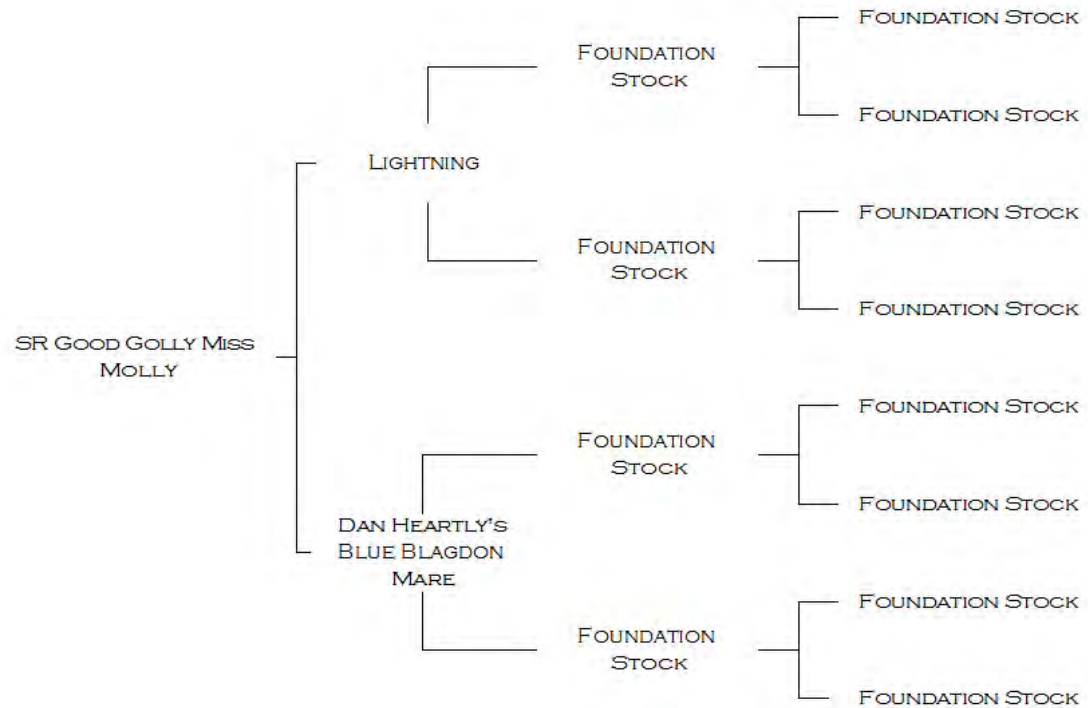

PEDIGREE OF SR GOOD GOLLY MISS MOLLY

NAME	ACCNO	VHL20	HTG4	AHT4	HMS7	ASB2	ASB17	AHT5	HMS6	ASB23	HTG10	HMS3	HTG6	HTG7	HMS2	LEX3	CA425	HMS1	LEX33
SR GOOD GOLLY MISS MOLLY	H07-00458	R	LM	HN	LO	N	KM	MN	OP	U	MO	OQ	I	M	I	MP	N	MN	