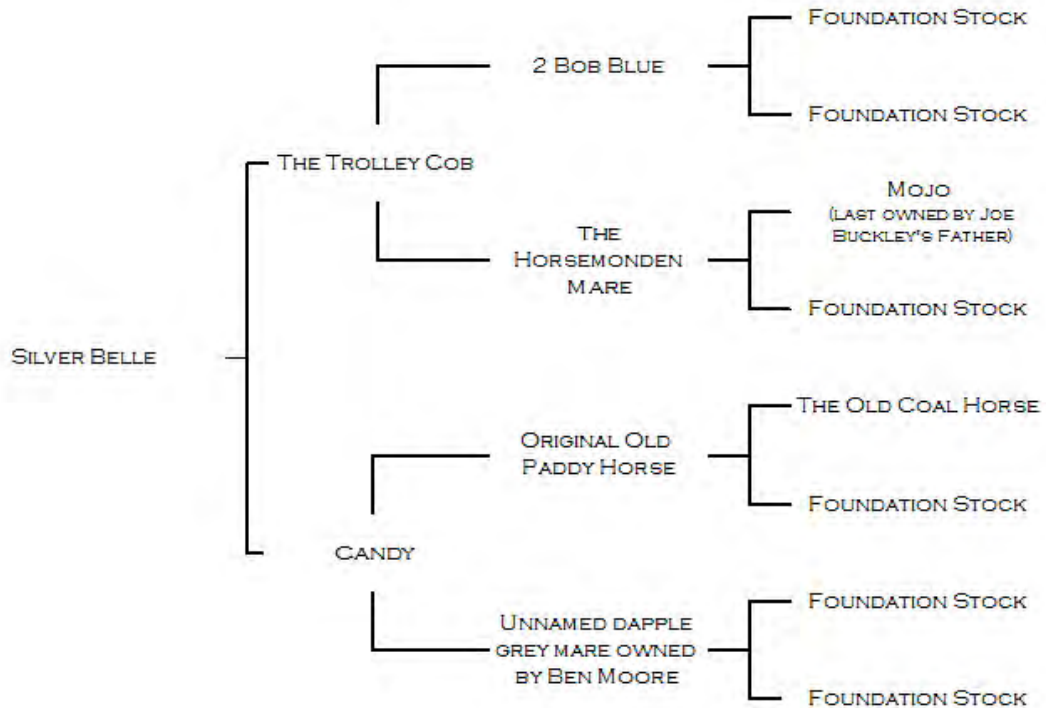

# PEDIGREE OF SILVER BELLE

NAME	ACCNO	VHL20	HTG4	AHT4	HMS7	ASB2	ASB17	AHT5	HMS6	ASB23	HTG10	HMS3	HTG6	HTG7	HMS2	LEX3	CA425	HMS1	LEX33
SILVER BELLE	H04-19247	OP	MN	HI	LN	IM	NS	IL	OP	KU	IM	P				LO			Q