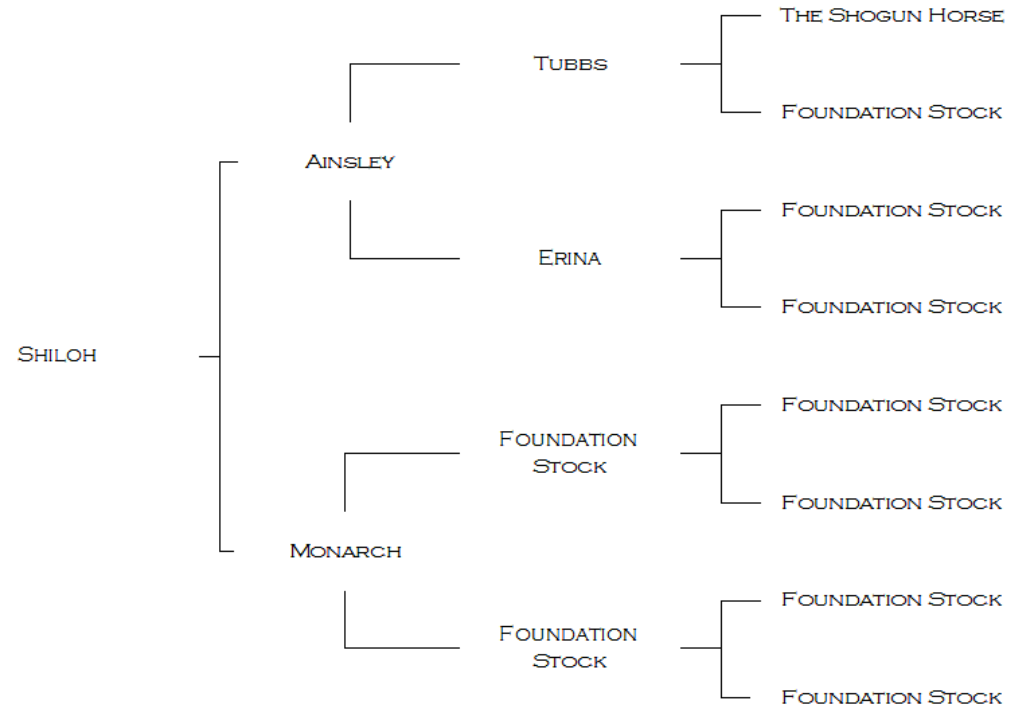

# PEDIGREE OF SHILOH

NAME	ACCNO	VHL20	HTG4	AHT4	HMS7	ASB2	ASB17	AHT5	HMS6	ASB23	HTG10	HMS3	HTG6	HTG7	HMS2	LEX3	CA425	HMS1	LEX33
SHILOH	H10-04050	IM	KM	IO	JO	MQ	KM	JL	MP	JV	MO	IR	IO	O	IK	P	LN	M	

PARENTAGE NOT EXCLUDED.