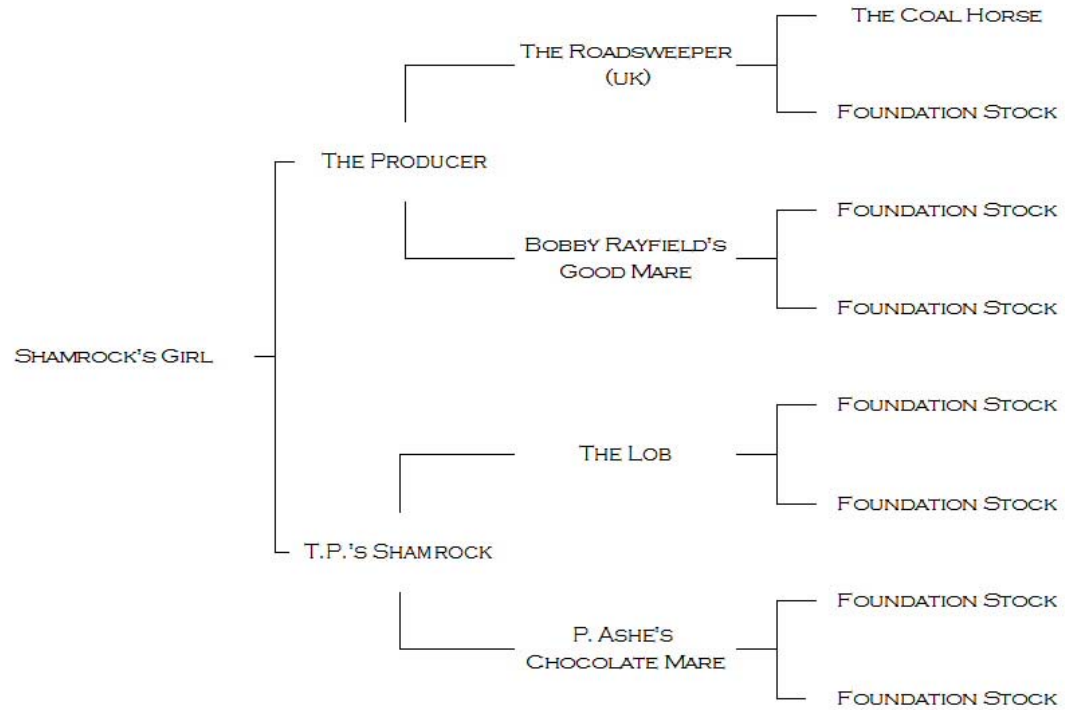

# PEDIGREE OF SHAMROCK'S GIRL

NAME	ACCNO	VHL20	HTG4	AHT4	HMS7	ASB2	ASB17	AHT5	HMS6	ASB23	HTG10	HMS3	HTG6	HTG7	HMS2	LEX3	CA425	HMS1	LEX33
SHAMROCK'S GIRL	H10-00082	L	L	HJ	L	N	KM	LN	OP	V	MO	P	G	NO	H	FP	N	JM	