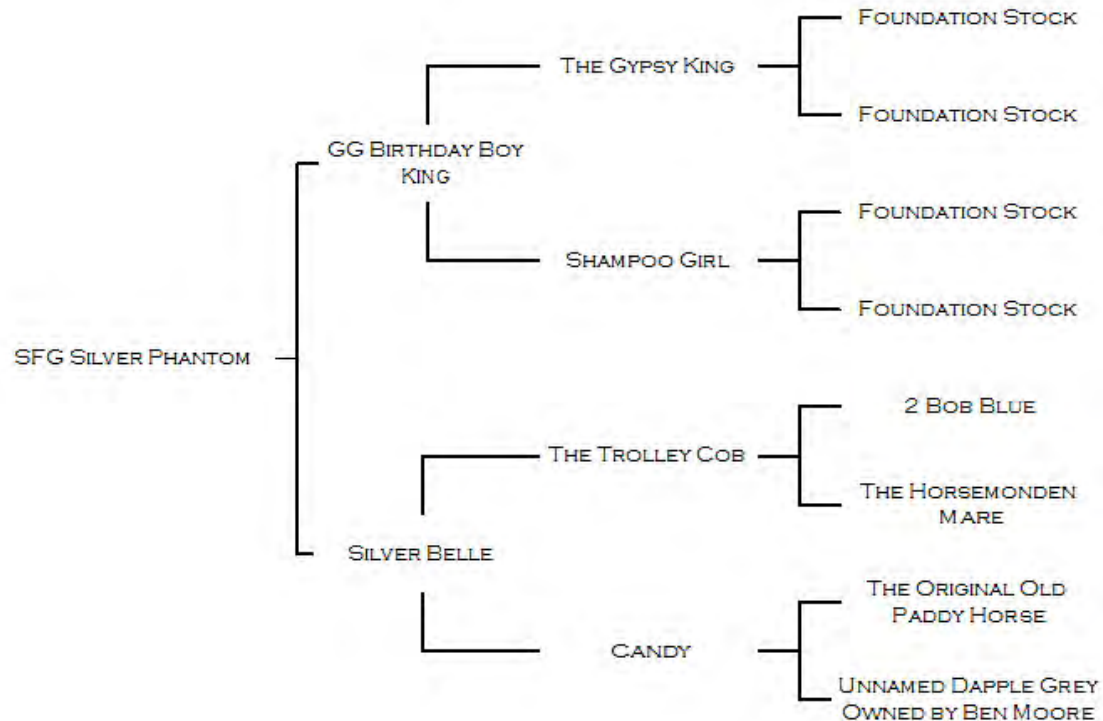

PEDIGREE OF SFG SILVER PHANTOM

NAME	ACCNO	VHL20	HTG4	AHT4	HMS7	ASB2	ASB17	AHT5	HMS6	ASB23	HTG10	HMS3	HTG6	HTG7	HMS2	LEX3	CA425	HMS1	LEX33
SFG SILVER PHANTOM	H06-10723	OP	MP	HO	L	M	N	LM	O	IU	IO	P				O			OQ

PARENTAGE NOT EXCLUDED