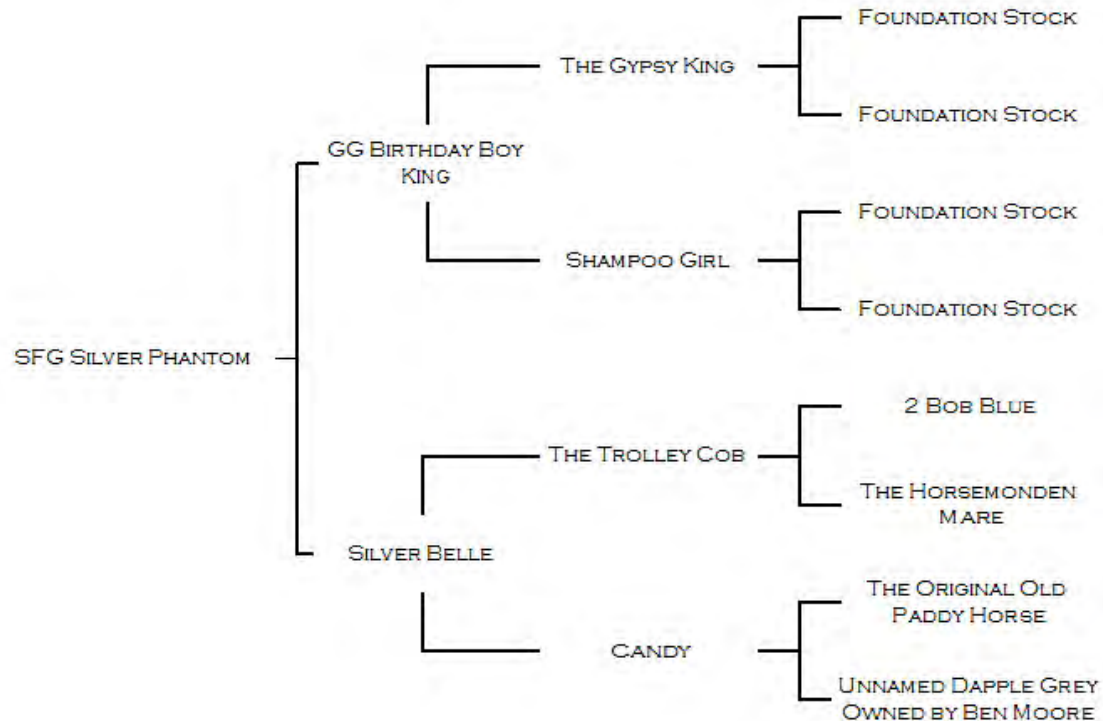

# PEDIGREE OF SFG SILVER PHANTOM

NAME	ACCNO	VHL20	HTG4	AHT4	HMS7	ASB2	ASB17	AHT5	HMS6	ASB23	HTG10	HMS3	HTG6	HTG7	HMS2	LEX3	CA425	HMS1	LEX33
SFG SILVER PHANTOM	H06-10723	OP	MP	HO	L	M	N	LM	O	IU	IO	P				O			OQ

PARENTAGE NOT EXCLUDED