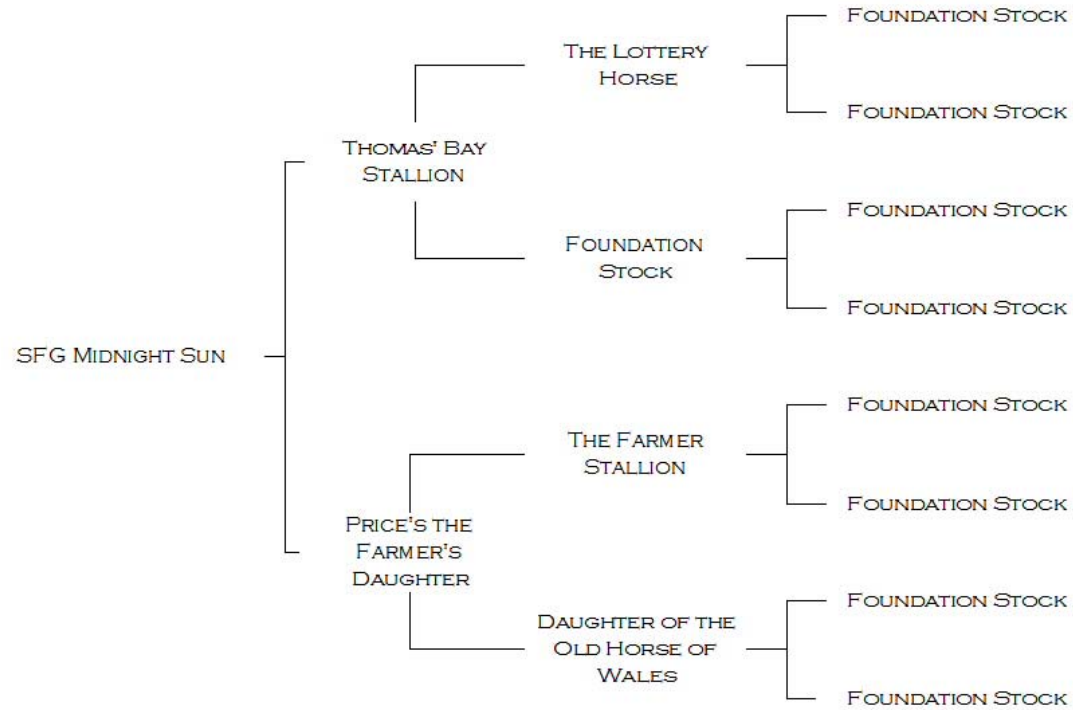

# PEDIGREE OF SFG MIDNIGHT SUN

NAME	ACCNO	VHL20	HTG4	AHT4	HMS7	ASB2	ASB17	AHT5	HMS6	ASB23	HTG10	HMS3	HTG6	HTG7	HMS2	LEX3	CA425	HMS1	LEX33
SFG MIDNIGHT SUN	H10-00832	I	M	HO	L	KM	KM	IL	P	KS	LM	QR	G	KN	I	M	N	JM	
PARENTAGE NOT EXCLUDED.																			