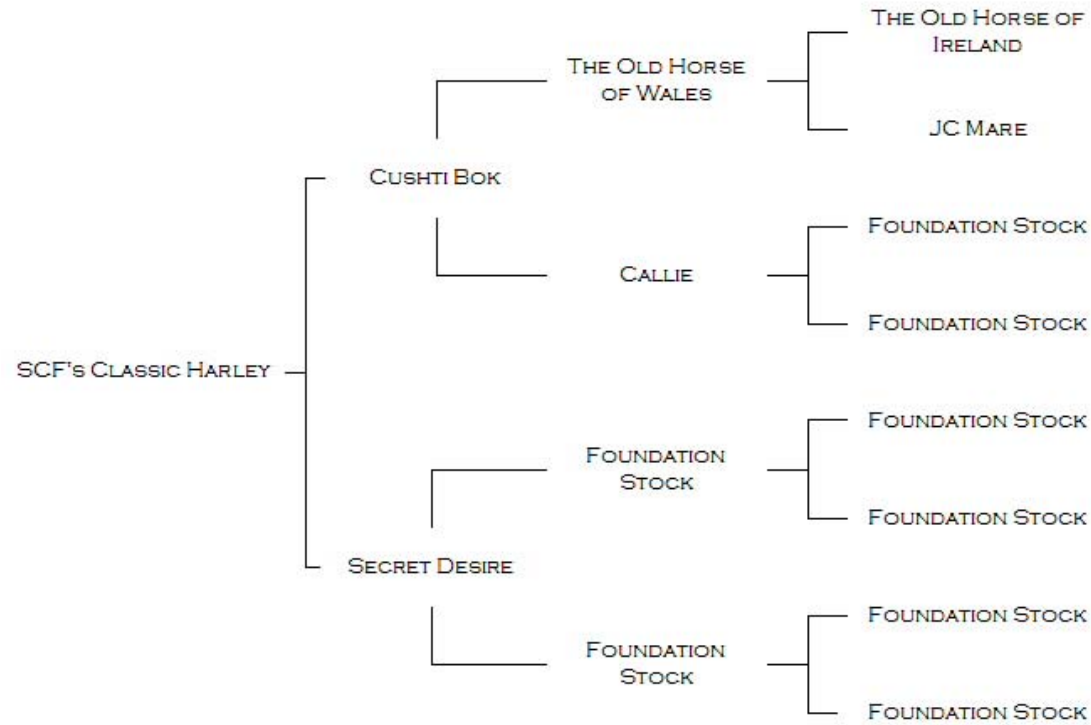

PEDIGREE OF SCF'S CLASSIC HARLEY

| NAME | ACCNO | VHL20 | HTG4 | AHT4 | HMS7 | ASB2 | ASB17 | AHT5 | HMS6 | ASB23 | HTG10 | HMS3 | HTG6 | HTG7 | HMS2 | LEX3 | CA425 | HMS1 | LEX33 |
|------------------------|-----------|-------|------|------|------|------|-------|------|------|-------|-------|------|------|------|------|------|-------|------|-------|
| SCF'S CLASSIC HARLEY | H09-05959 | MP | MP | O | LN | K | MO | LM | MP | I | MN | P | O | M | I | MN | IJ | MN | |
| PARENTAGE NOT EXCLUDED | | | | | | | | | | | | | | | | | | | |