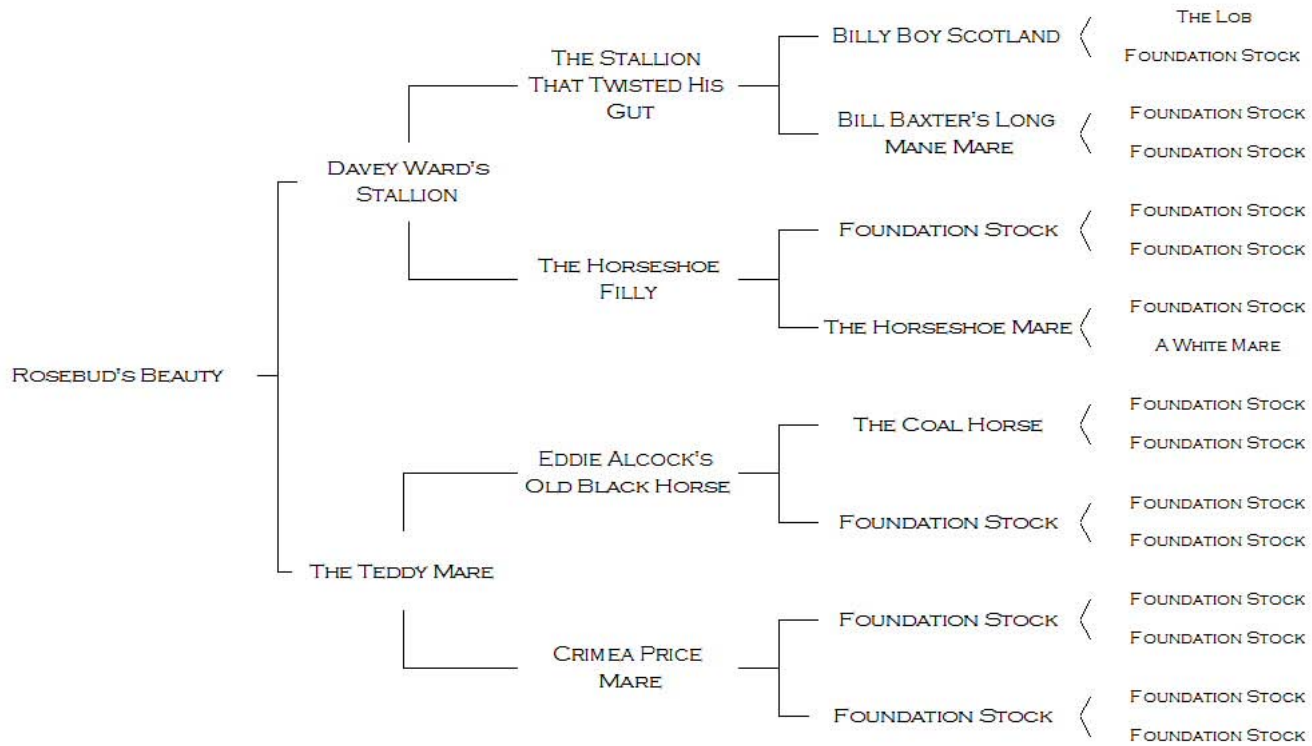

# PEDIGREE OF ROSEBUD'S BEAUTY

NAME	ACCNO	VHL20	HTG4	AHT4	HMS7	ASB2	ASB17	AHT5	HMS6	ASB23	HTG10	HMS3	HTG6	HTG7	HMS2	LEX3	CA425	HMS1	LEX33
ROSEBUD'S BEAUTY	H06-01085	MR	LM	HL	MN	K	MN	L	LP	K	OR	P				MO			OQ