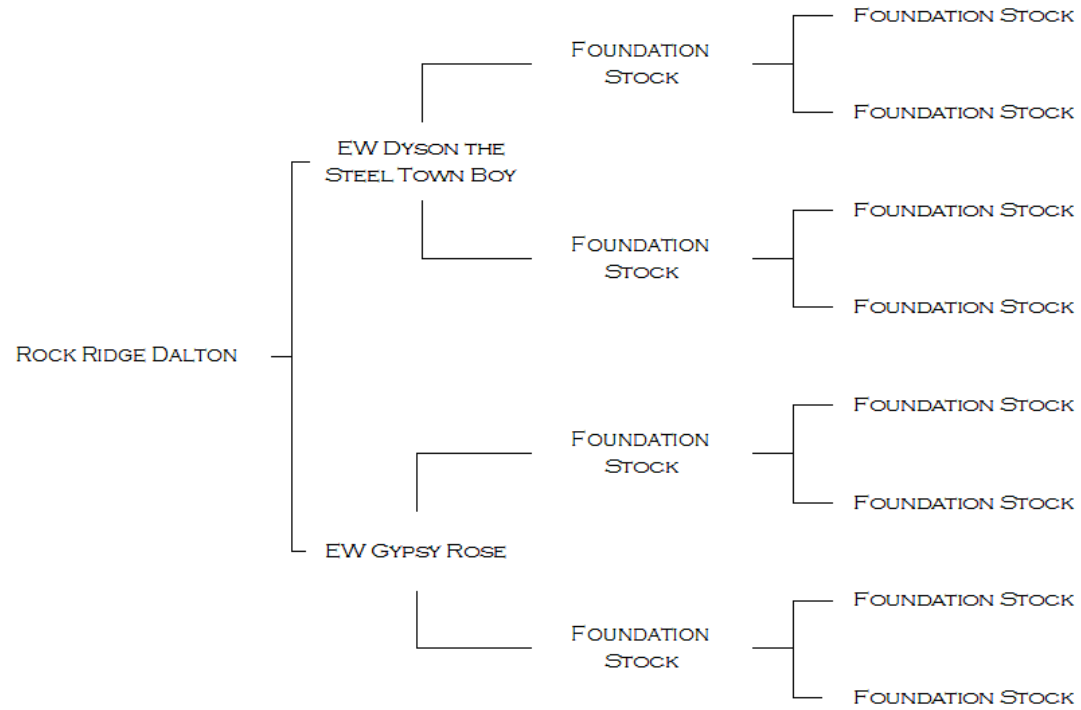

# PEDIGREE OF ROCK RIDGE DALTON

NAME	ACCNO	VHL20	HTG4	AHT4	HMS7	ASB2	ASB17	AHT5	HMS6	ASB23	HTG10	HMS3	HTG6	HTG7	HMS2	LEX3	CA425	HMS1	LEX33
ROCK RIDGE DALTON	H10-05676	IP	LO	HJ	N	MN	LS	LN	LO	KS	IO	IP	JO	KO	IR	M	JO	JM	
NO TYPE ON FILE FOR SIRE OR DAM																			