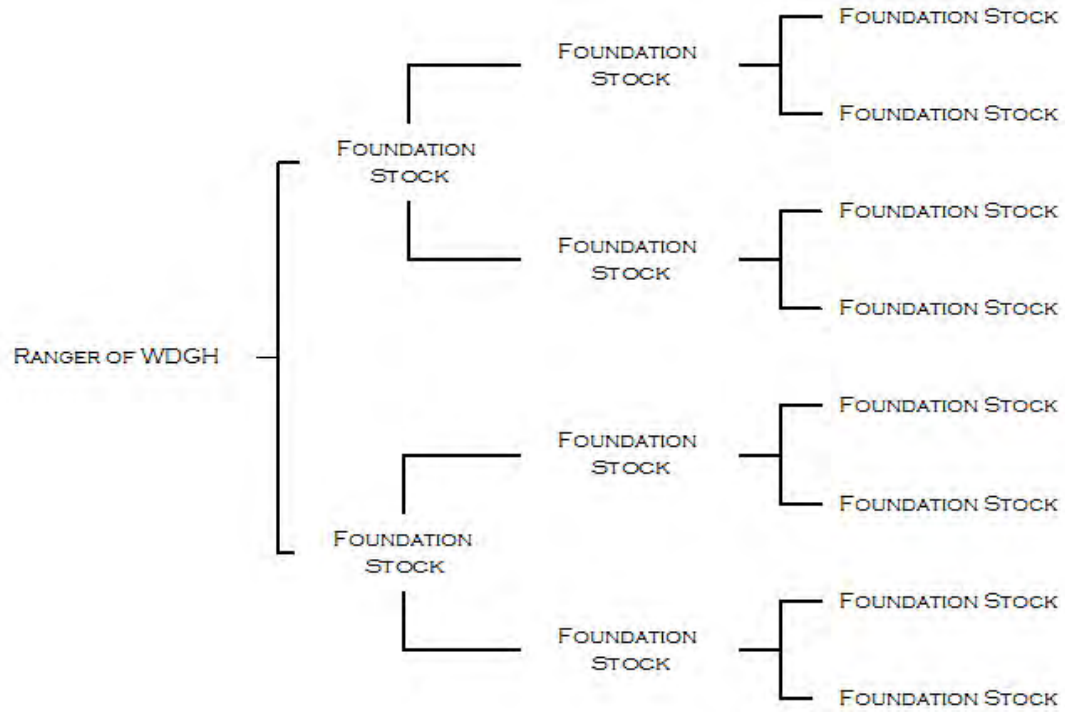

PEDIGREE OF RANGER OF WDGH

NAME	ACCNO	VHL20	HTG4	AHT4	HMS7	ASB2	ASB17	AHT5	HMS6	ASB23	HTG10	HMS3	HTG6	HTG7	HMS2	LEX3	CA425	HMS1	LEX33
RANGER OF WDGH	H03-11538	MP	L	L	L	N	KN	LN	O	LU	OP	P				KM			LM