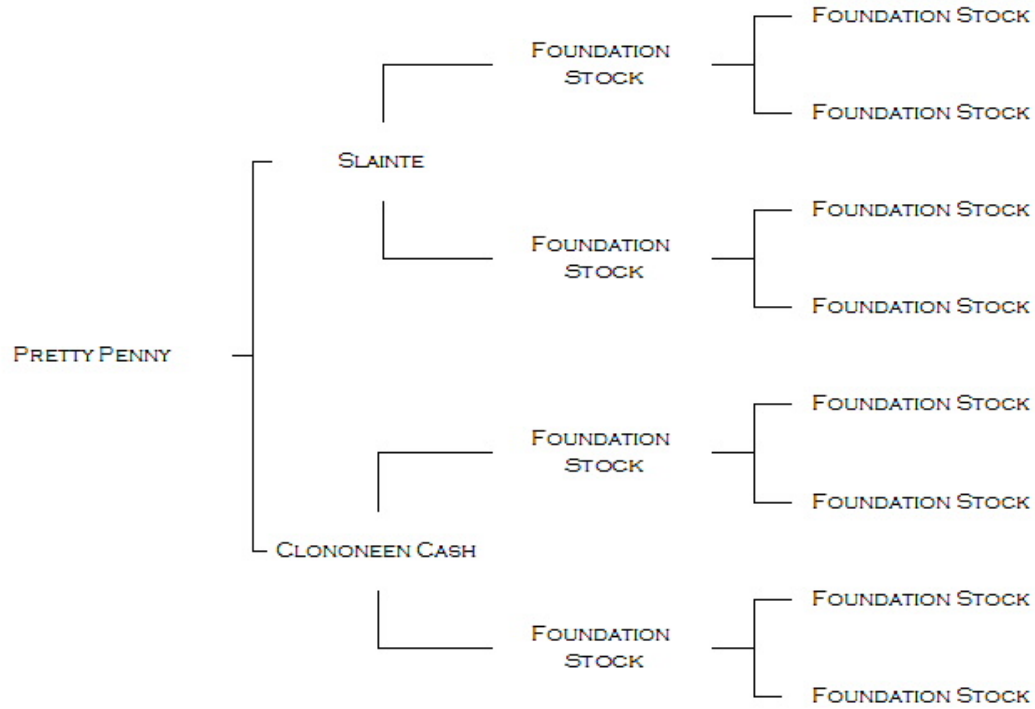

PEDIGREE OF PRETTY PENNY

NAME	ACCNO	VHL20	HTG4	AHT4	HMS7	ASB2	ASB17	AHT5	HMS6	ASB23	HTG10	HMS3	HTG6	HTG7	HMS2	LEX3	CA425	HMS1	LEX33
PRETTY PENNY	H07-16671	P	MO	LN	LM	KO	NQ	M	P	IJ	IN	IM	GO	O	HI	LP	MN	JM	
PARENTAGE NOT EXCLUDED																			