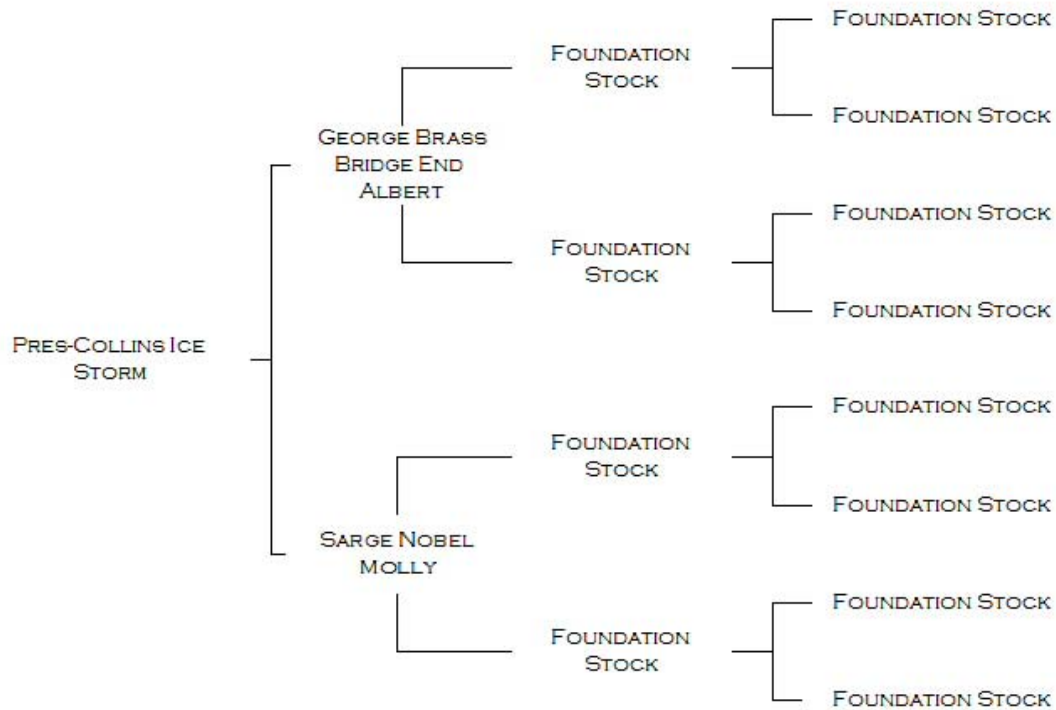

PEDIGREE OF PRES-COLLINS ICE STORM

NAME	ACCNO	VHL20	HTG4	AHT4	HMS7	ASB2	ASB17	AHT5	HMS6	ASB23	HTG10	HMS3	HTG6	HTG7	HMS2	LEX3	CA425	HMS1	LEX33
PRES-COLLINS ICE STORM	H09-09388	IM	LM	HI	NO	MN	K	LN	MP	I	KM	P	GO	KO	I	I	NO	M	
NO TYPE ON FILE FOR SIRE OR DAM																			