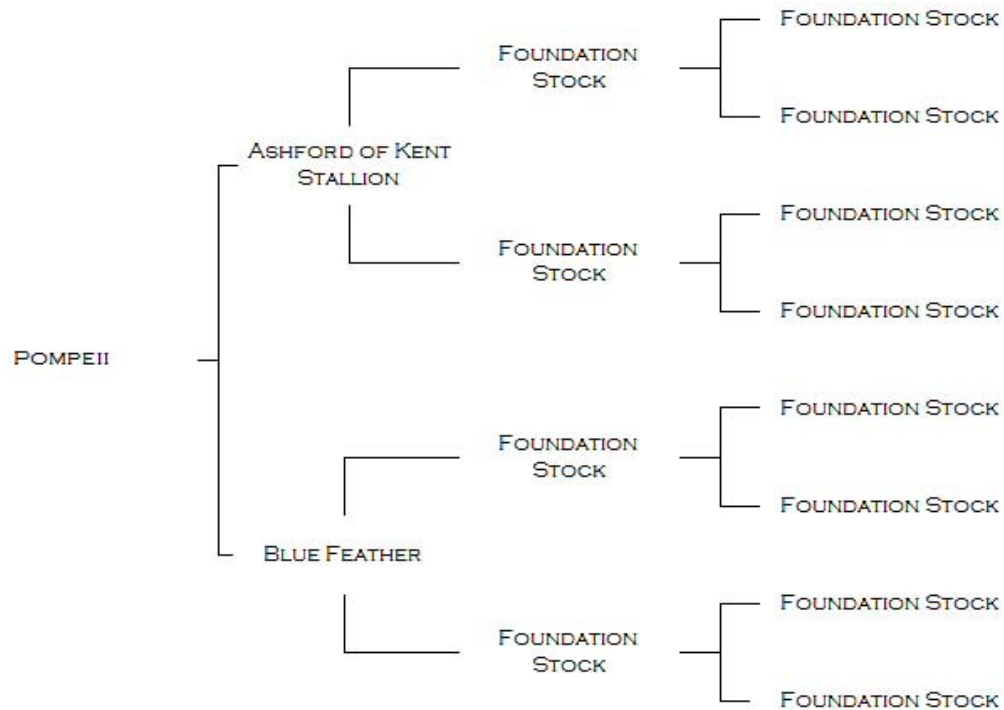

# PEDIGREE OF POMPEII

NAME	ACCNO	VHL20	HTG4	AHT4	HMS7	ASB2	ASB17	AHT5	HMS6	ASB23	HTG10	HMS3	HTG6	HTG7	HMS2	LEX3	CA425	HMS1	LEX33
POMPEII	H07-07679	MP	LM	JN	LO	NQ	KM	IM	LM	IK	OR	PQ	GI	KM	IL	M	IN	JN	