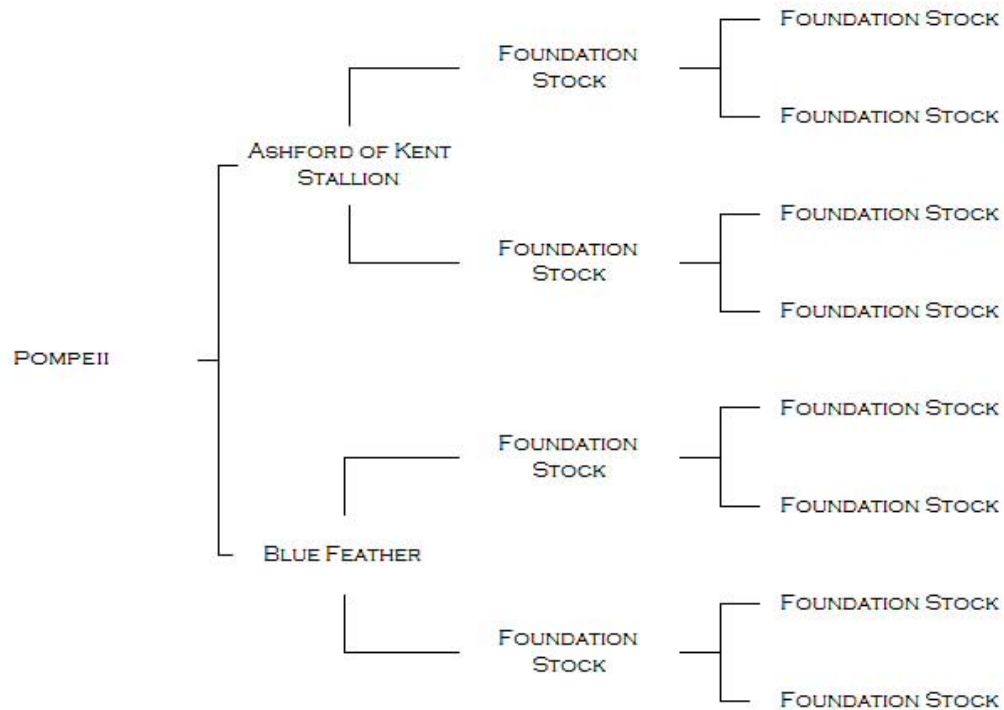

PEDIGREE OF POMPEII

NAME	ACCNO	VHL20	HTG4	AHT4	HMS7	ASB2	ASB17	AHT5	HMS6	ASB23	HTG10	HMS3	HTG6	HTG7	HMS2	LEX3	CA425	HMS1	LEX33
POMPEII	H07-07679	MP	LM	JN	LO	NQ	KM	IM	LM	IK	OR	PQ	GI	KM	IL	M	IN	JN	