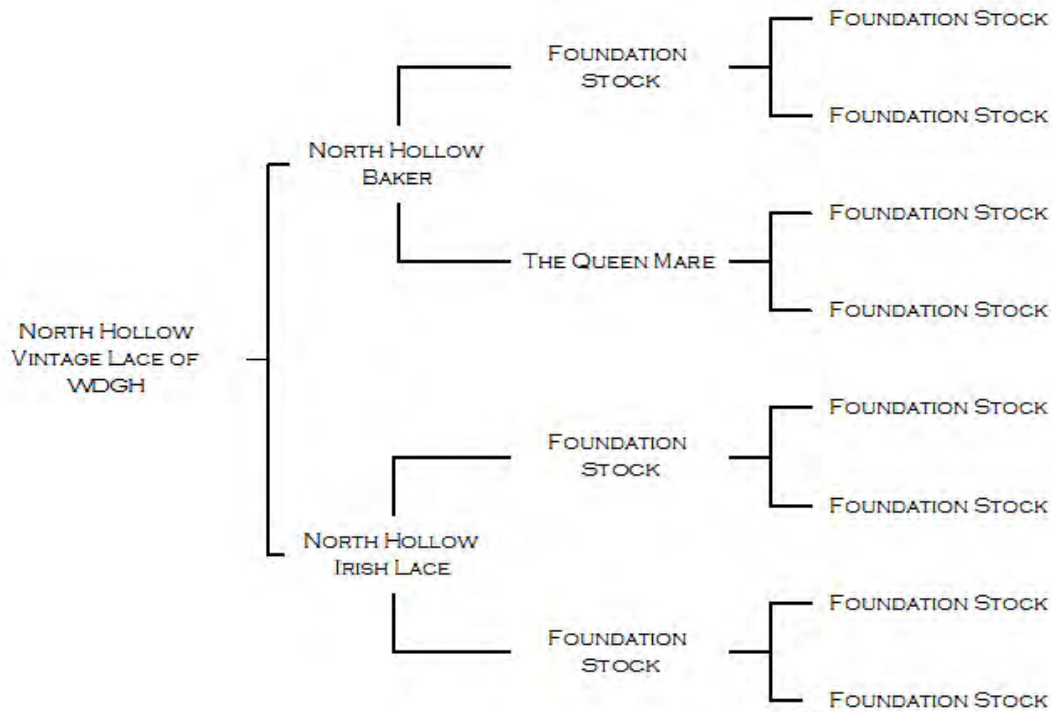

PEDIGREE OF NORTH HOLLOW VINTAGE LACE OF WDGH

NAME	ACCNO	VHL20	HTG4	AHT4	HMS7	ASB2	ASB17	AHT5	HMS6	ASB23	HTG10	HMS3	HTG6	HTG7	HMS2	LEX3	CA425	HMS1	LEX33
NORTH HOLLOW VINTAGE LACE OF WDGH	H05-09135	PR	M	HL	LO	KM	KL	JQ	OP	JU	MR	IP				LO			LO