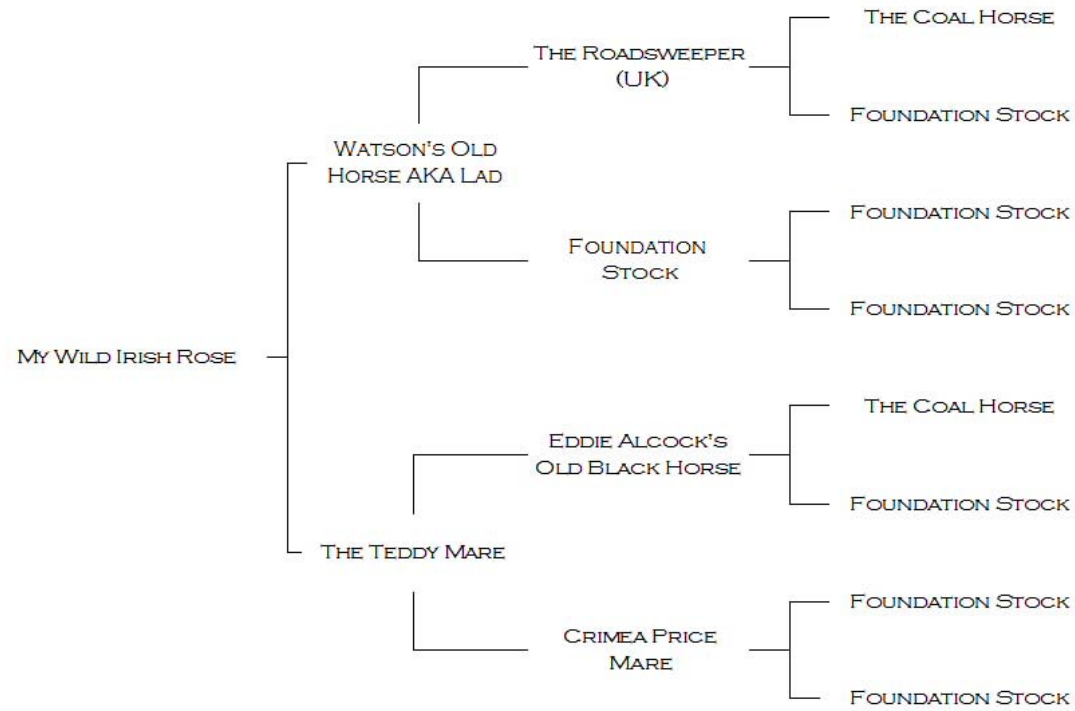

PEDIGREE OF MY WILD IRISH ROSE

NAME	ACCNO	VHL20	HTG4	AHT4	HMS7	ASB2	ASB17	AHT5	HMS6	ASB23	HTG10	HMS3	HTG6	HTG7	HMS2	LEX3	CA425	HMS1	LEX33	
MY WILD IRISH ROSE	H03-13169	IR	M	L	LO	K	K	LN	OP	IU	IM	MP				MO				OR