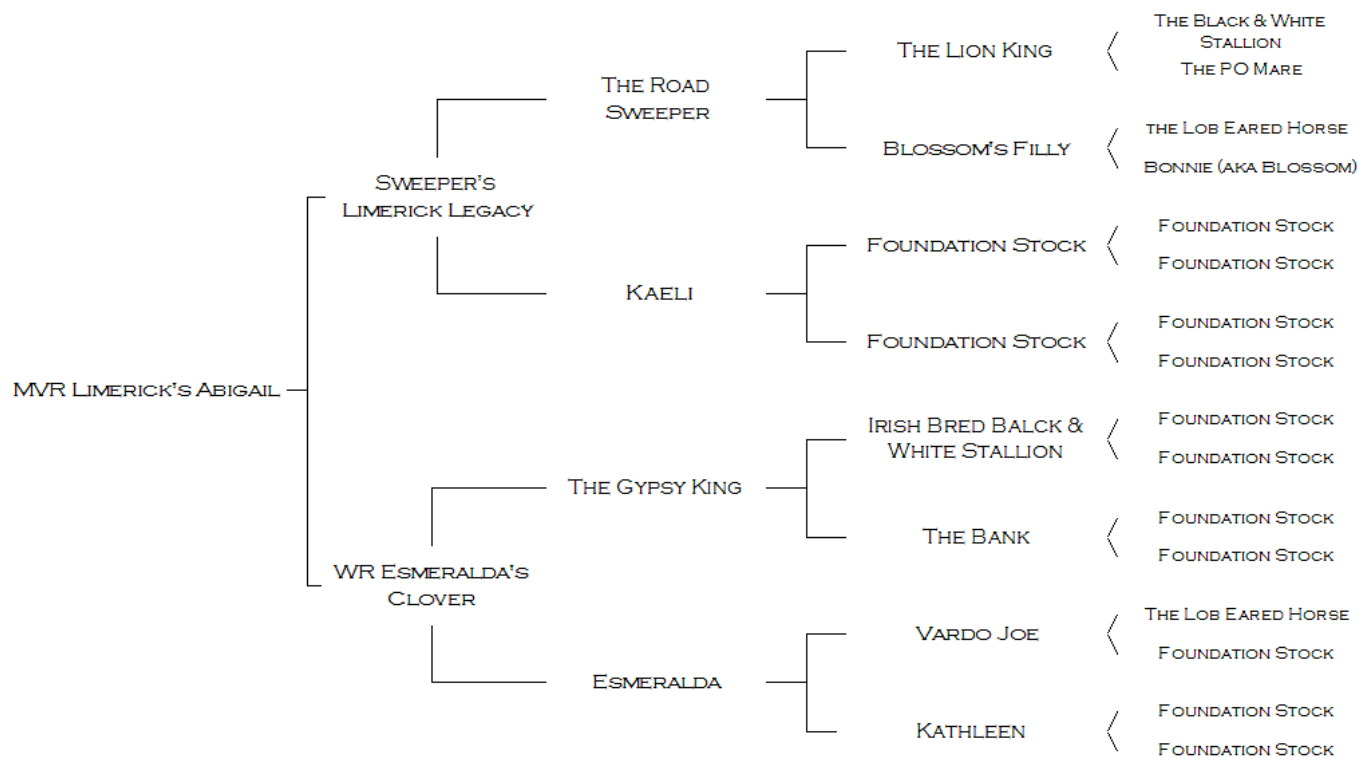

PEDIGREE OF MVR LIMERICK'S ABIGAIL

NAME	ACCNO	VHL20	HTG4	AHT4	HMS7	ASB2	ASB17	AHT5	HMS6	ASB23	HTG10	HMS3	HTG6	HTG7	HMS2	LEX3	CA425	HMS1	LEX33
MVR LIMERICK'S ABIGAIL	H10-02609	P	LM	H	LN	K	KO	MN	LM	K	IO	MP	GO	KO	L	O	N	M	

PARENTAGE NOT EXCLUDED.