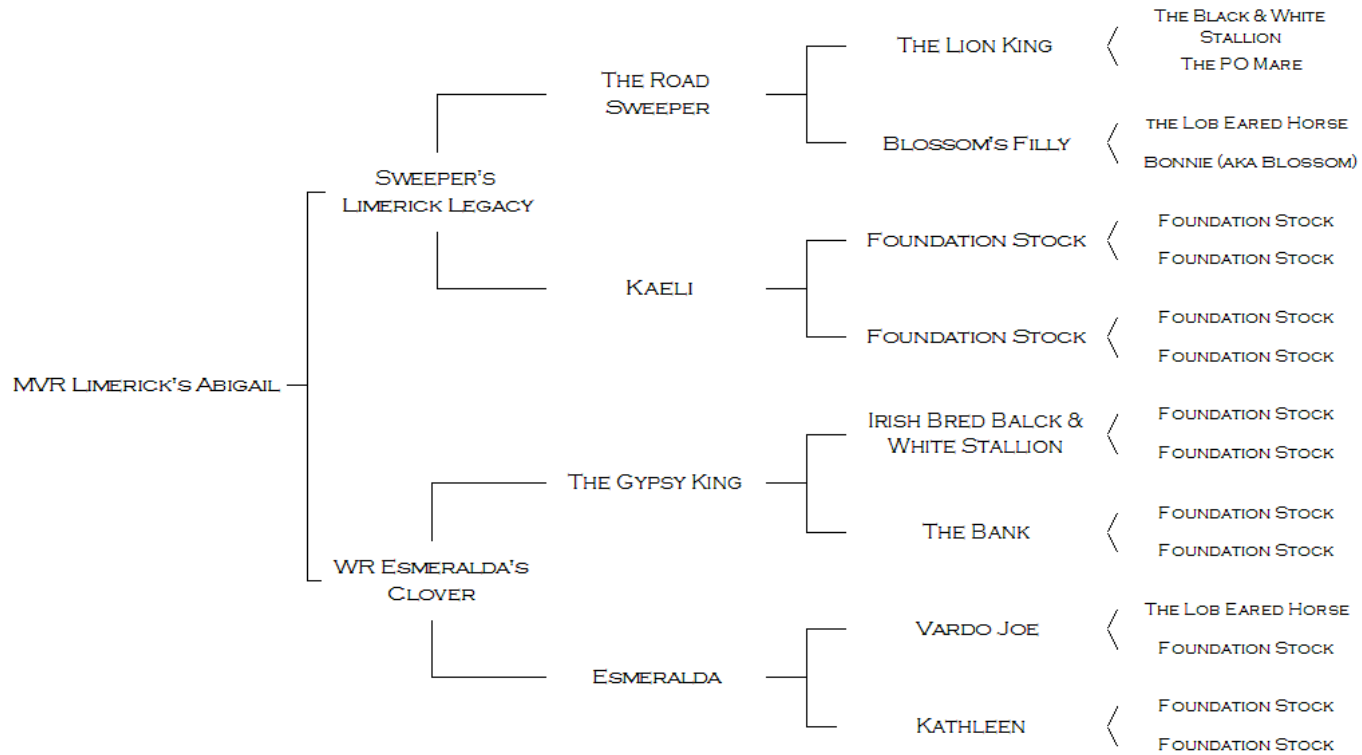

# PEDIGREE OF MVR LIMERICK'S ABIGAIL

NAME	ACCNO	VHL20	HTG4	AHT4	HMS7	ASB2	ASB17	AHT5	HMS6	ASB23	HTG10	HMS3	HTG6	HTG7	HMS2	LEX3	CA425	HMS1	LEX33
MVR LIMERICK'S ABIGAIL	H10-02609	P	LM	H	LN	K	KO	MN	LM	K	IO	MP	GO	KO	L	O	N	M	

PARENTAGE NOT EXCLUDED.