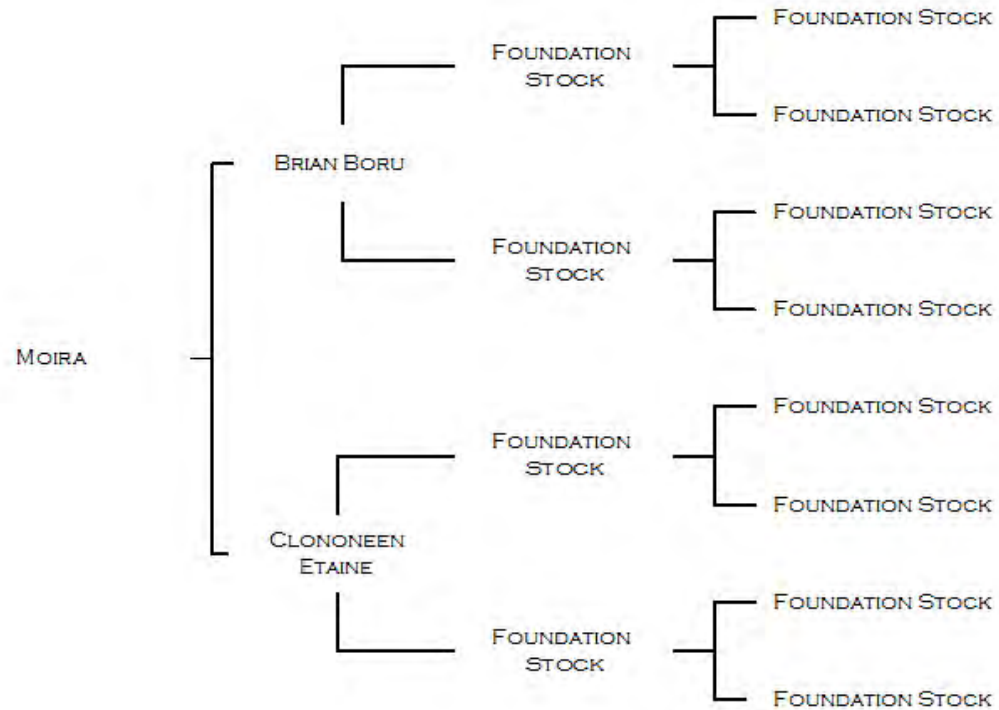

# PEDIGREE OF MOIRA

NAME	ACCNO	VHL20	HTG4	AHT4	HMS7	ASB2	ASB17	AHT5	HMS6	ASB23	HTG10	HMS3	HTG6	HTG7	HMS2	LEX3	CA425	HMS1	LEX33
MOIRA	H04-19805	P	M	HJ	LN	K	K	IM	M	K	KM	IM				LO			KL
PARENTAGE NOT EXCLUDED																			