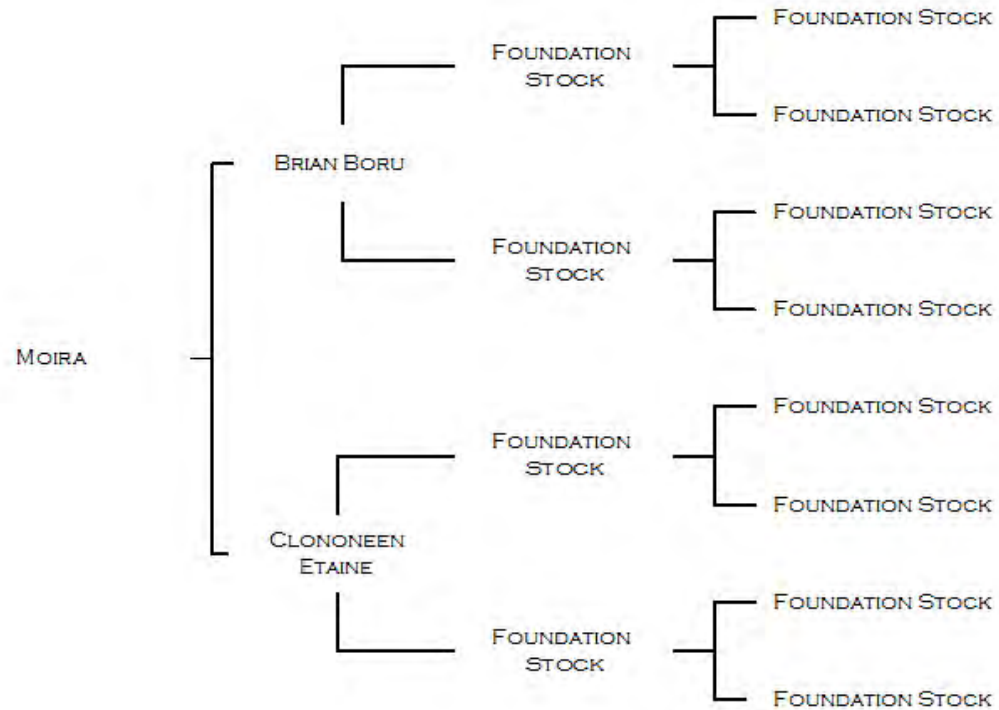

PEDIGREE OF MOIRA

NAME	ACCNO	VHL20	HTG4	AHT4	HMS7	ASB2	ASB17	AHT5	HMS6	ASB23	HTG10	HMS3	HTG6	HTG7	HMS2	LEX3	CA425	HMS1	LEX33
MOIRA	H04-19805	P	M	HJ	LN	K	K	IM	M	K	KM	IM				LO			KL
PARENTAGE NOT EXCLUDED																			