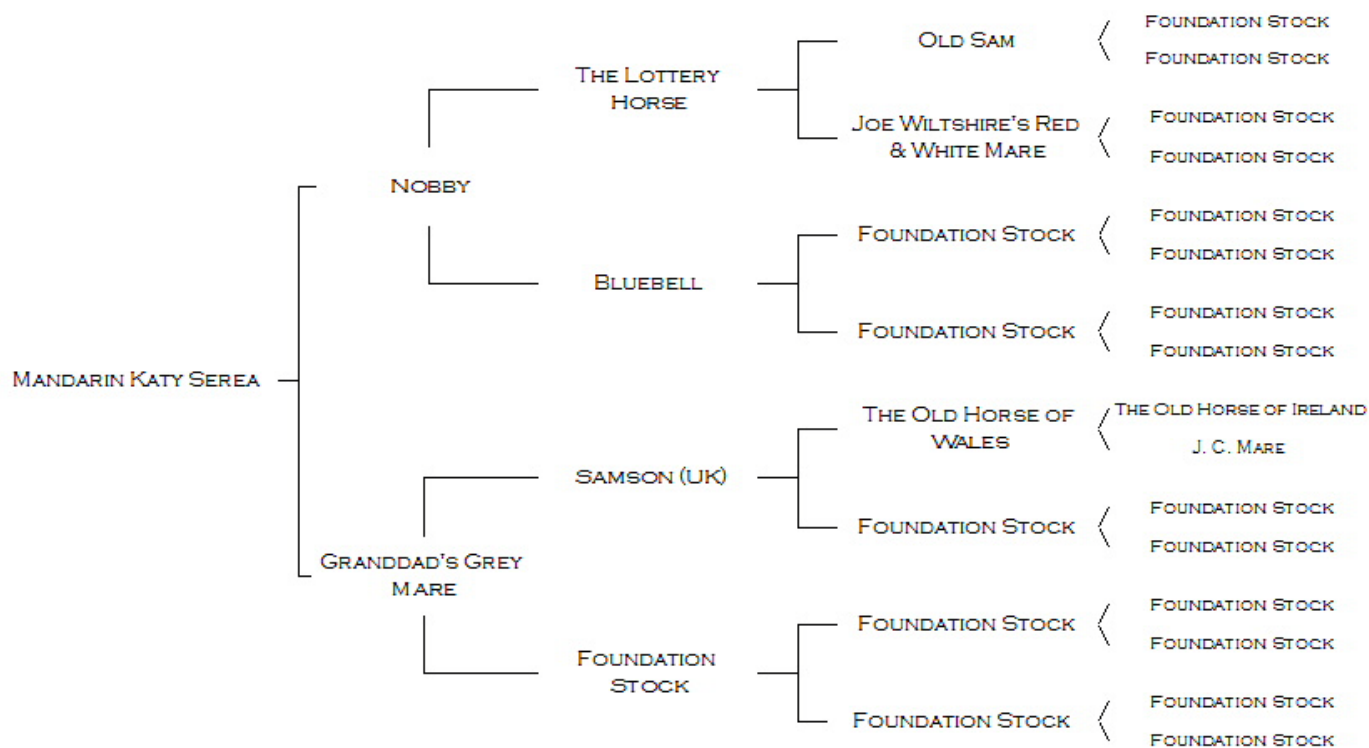

PEDIGREE OF MANDARIN KATY SEREA

NAME	ACCNO	VHL20	HTG4	AHT4	HMS7	ASB2	ASB17	AHT5	HMS6	ASB23	HTG10	HMS3	HTG6	HTG7	HMS2	LEX3	CA425	HMS1	LEX33
MANDARIN KATY SEREA	H09-02150	P	MP	IL	L	KQ	KO	LM	LO	KT	LO	MP	GJ	KN	IL	LO	N	JM	
NO TYPE ON FILE FOR SIRE OR DAM																			