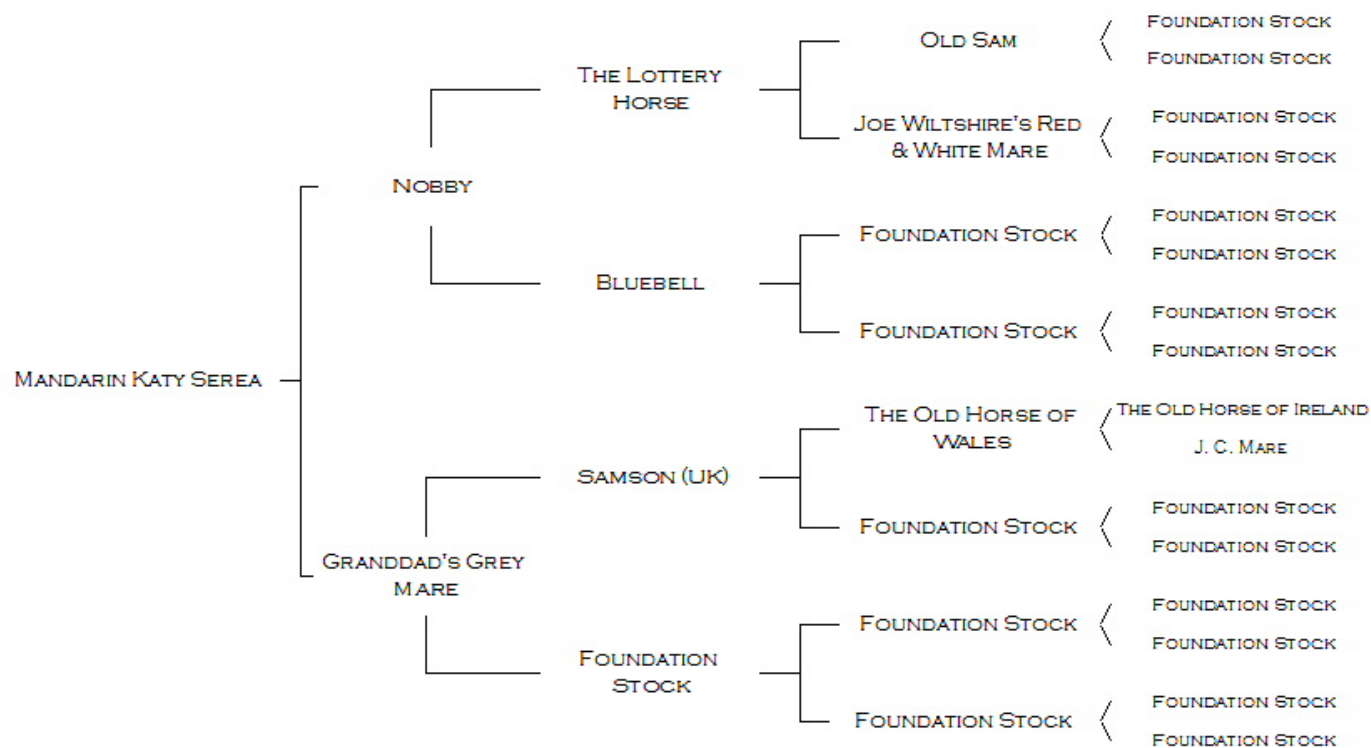

PEDIGREE OF MANDARIN KATY SEREA

NAME	ACCNO	VHL20	HTG4	AHT4	HMS7	ASB2	ASB17	AHT5	HMS6	ASB23	HTG10	HMS3	HTG6	HTG7	HMS2	LEX3	CA425	HMS1	LEX33
MANDARIN KATY SEREA	H09-02150	P	MP	IL	L	KQ	KO	LM	LO	KT	LO	MP	GJ	KN	IL	LO	N	JM	
NO TYPE ON FILE FOR SIRE OR DAM																			