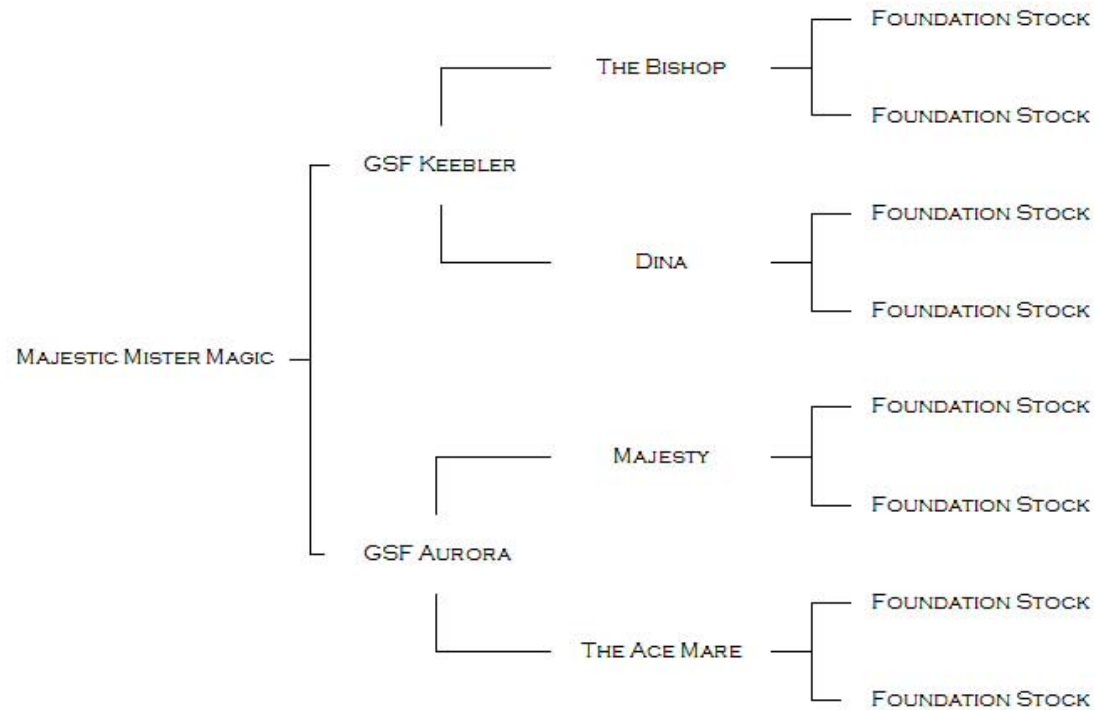

PEDIGREE OF MAJESTIC MISTER MAGIC

NAME	ACCNO	VHL20	HTG4	AHT4	HMS7	ASB2	ASB17	AHT5	HMS6	ASB23	HTG10	HMS3	HTG6	HTG7	HMS2	LEX3	CA425	HMS1	LEX33
MAJESTIC MISTER MAGIC	H09-13335	P	MP	HL	MN	IK	LO	IL	O	JV	M	MP	O	K	HJ	O	N	MN	
PARENTAGE NOT EXCLUDED.																			