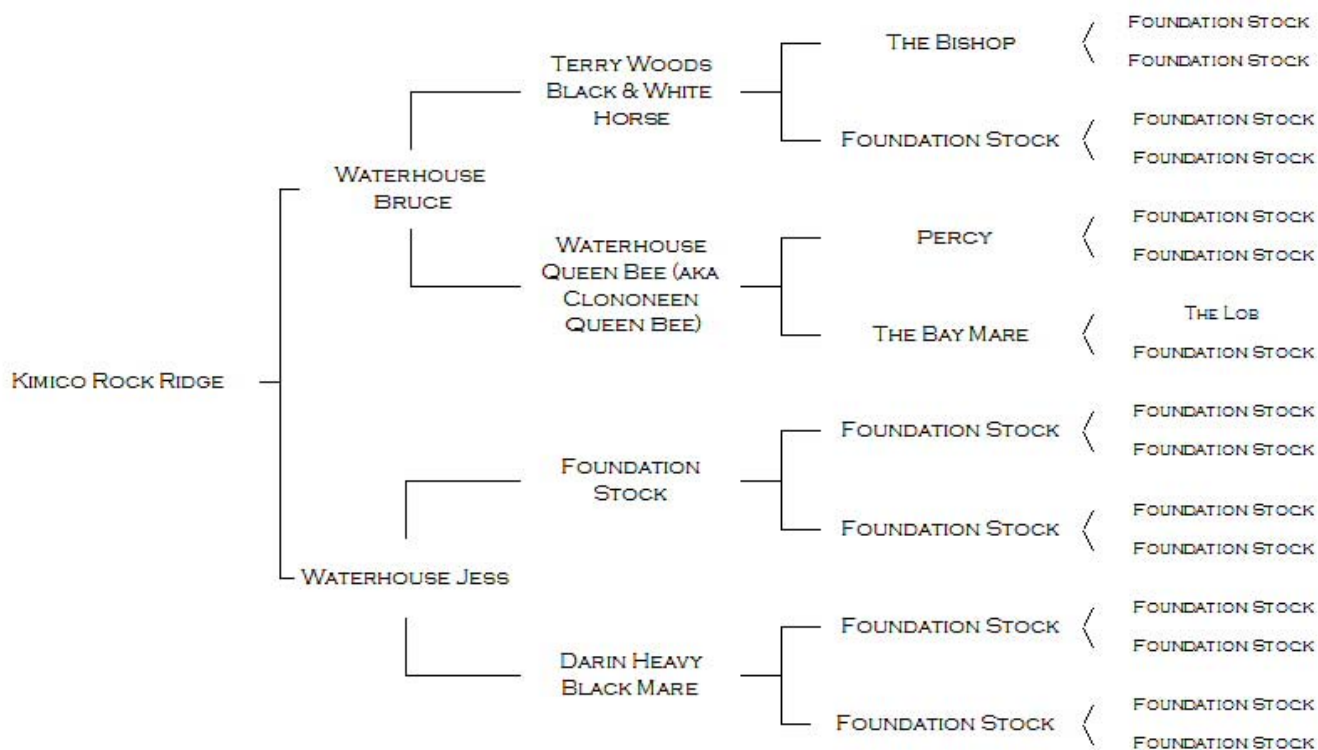

# PEDIGREE OF KIMICO ROCK RIDGE

NAME	ACCNO	VHL20	HTG4	AHT4	HMS7	ASB2	ASB17	AHT5	HMS6	ASB23	HTG10	HMS3	HTG6	HTG7	HMS2	LEX3	CA425	HMS1	LEX33
KIMICO ROCK RIDGE	H09-09389	PR	KN	LO	LO	KM	KQ	LM	LO	KV	MO	M	I	KO	HI	L	JN	JM	
NO TYPE ON FILE FOR SIRE OR DAM																			