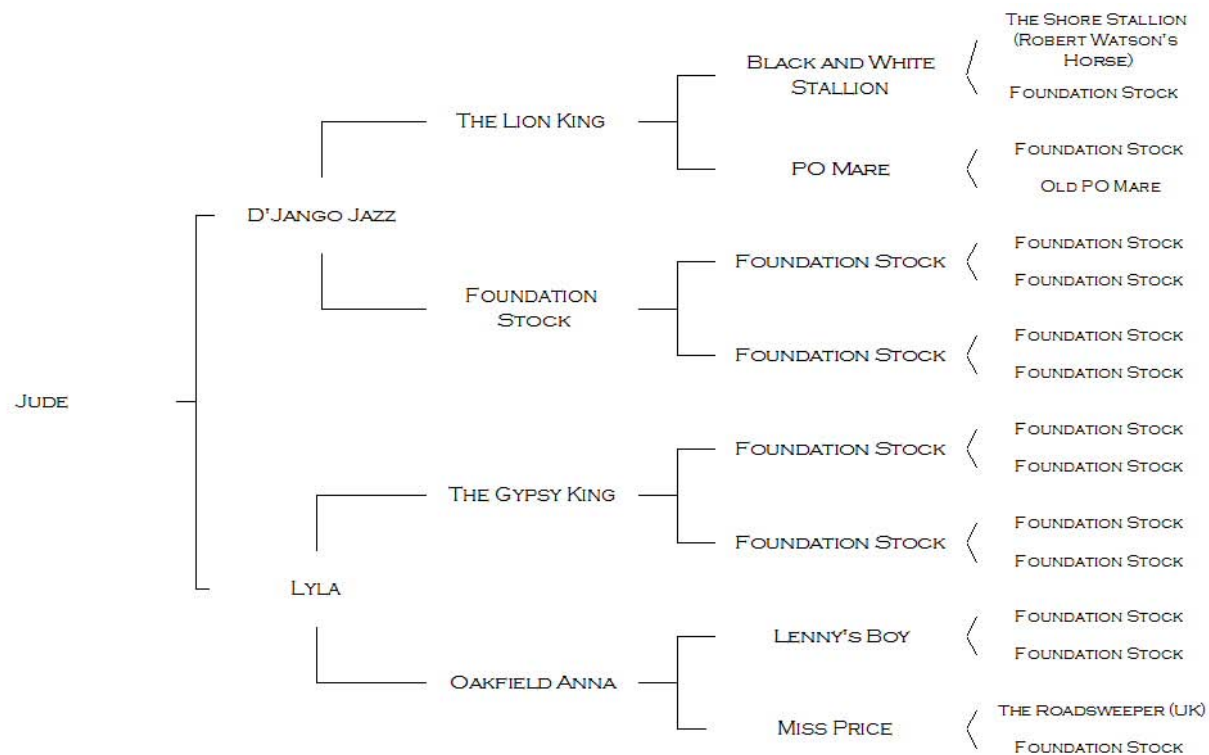

# PEDIGREE OF JUDE

NAME	ACCNO	VHL20	HTG4	AHT4	HMS7	ASB2	ASB17	AHT5	HMS6	ASB23	HTG10	HMS3	HTG6	HTG7	HMS2	LEX3	CA425	HMS1	LEX33
JUDE	H08-18345	IP	LM	HI	MN	K	KM	M	MP	KU	MO	MP	GJ	MO	IK	O	JN	M	