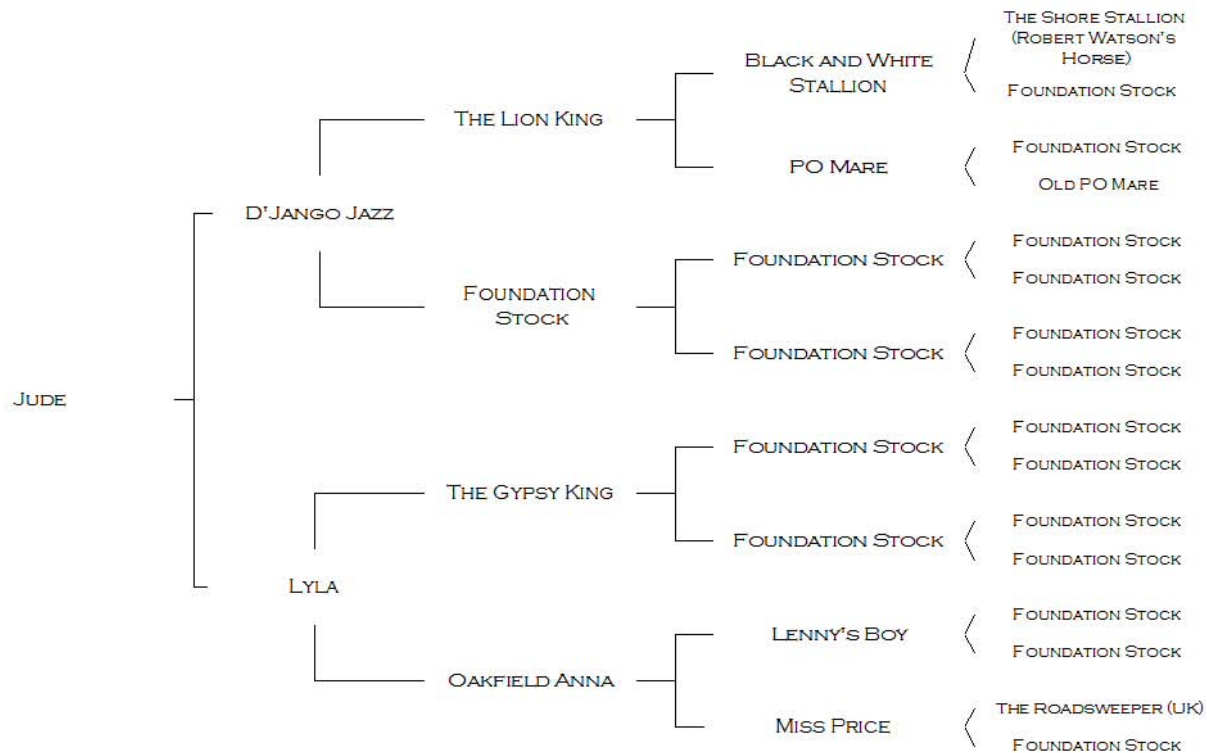

# PEDIGREE OF JUDE

NAME	ACCNO	VHL20	HTG4	AHT4	HMS7	ASB2	ASB17	AHT5	HMS6	ASB23	HTG10	HMS3	HTG6	HTG7	HMS2	LEX3	CA425	HMS1	LEX33
JUDE	H08-18345	IP	LM	HI	MN	K	KM	M	MP	KU	MO	MP	GJ	MO	IK	O	JN	M	