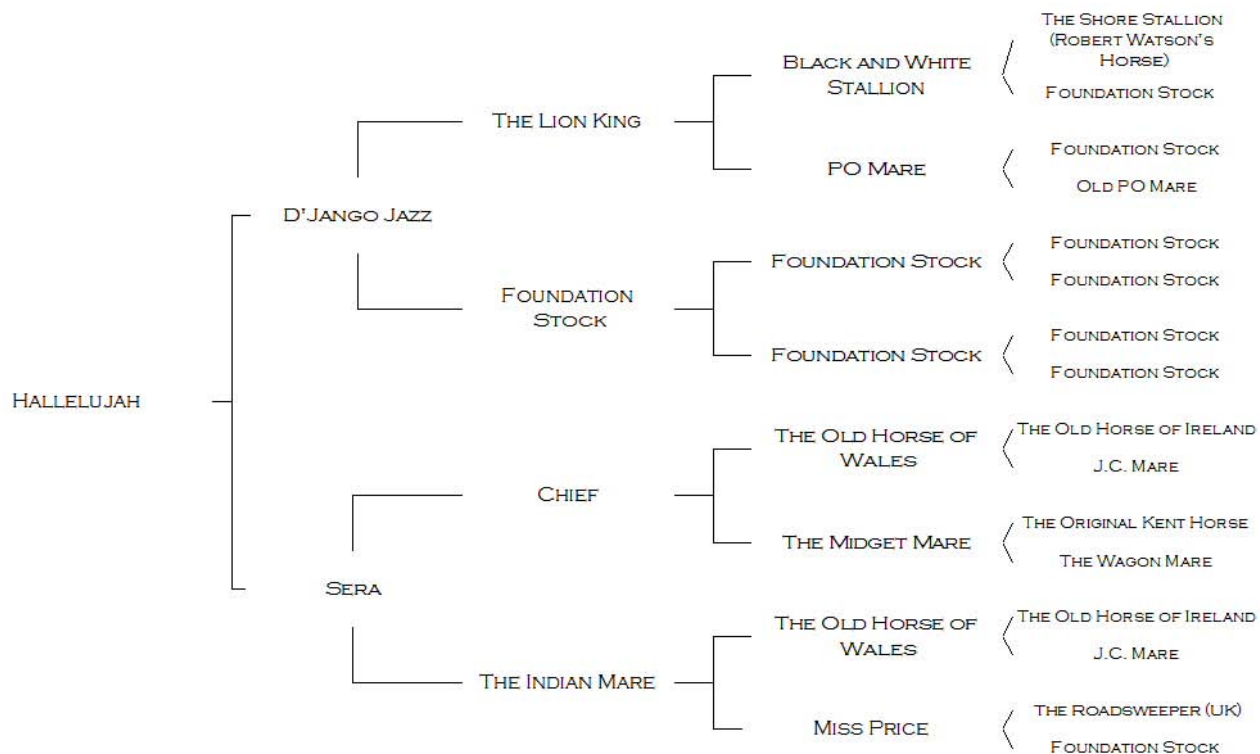

PEDIGREE OF HALLELUJAH

NAME	ACCNO	VHL20	HTG4	AHT4	HMS7	ASB2	ASB17	AHT5	HMS6	ASB23	HTG10	HMS3	HTG6	HTG7	HMS2	LEX3	CA425	HMS1	LEX33
HALLELUJAH	H08-18344	MP	M	HO	NO	KM	KM	LM	LM	KU	NO	P	IJ	KO	HI	M	JL	M	