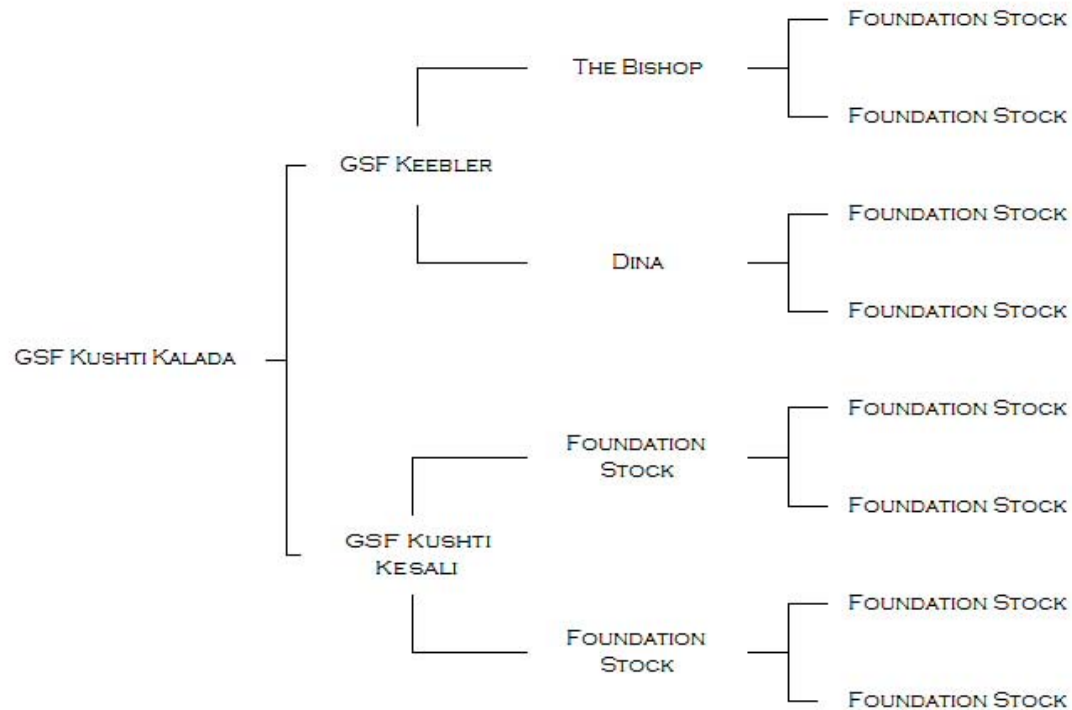

# PEDIGREE OF GSF KUSHTI KALADA

| NAME              | ACCNO     | VHL20 | HTG4 | AHT4 | HMS7 | ASB2 | ASB17 | AHT5 | HMS6 | ASB23 | HTG10 | HMS3 | HTG6 | HTG7 | HMS2 | LEX3 | CA425 | HMS1 | LEX33 |
|-------------------|-----------|-------|------|------|------|------|-------|------|------|-------|-------|------|------|------|------|------|-------|------|-------|
| GSF KUSHTI KALADA | H09-06459 | IP    | LM   | HO   | MO   | IM   | NO    | IN   | MO   | K     | KR    | P    | O    | KO   | H    |      | N     | JM   |       |

PARENTAGE NOT EXCLUDED.