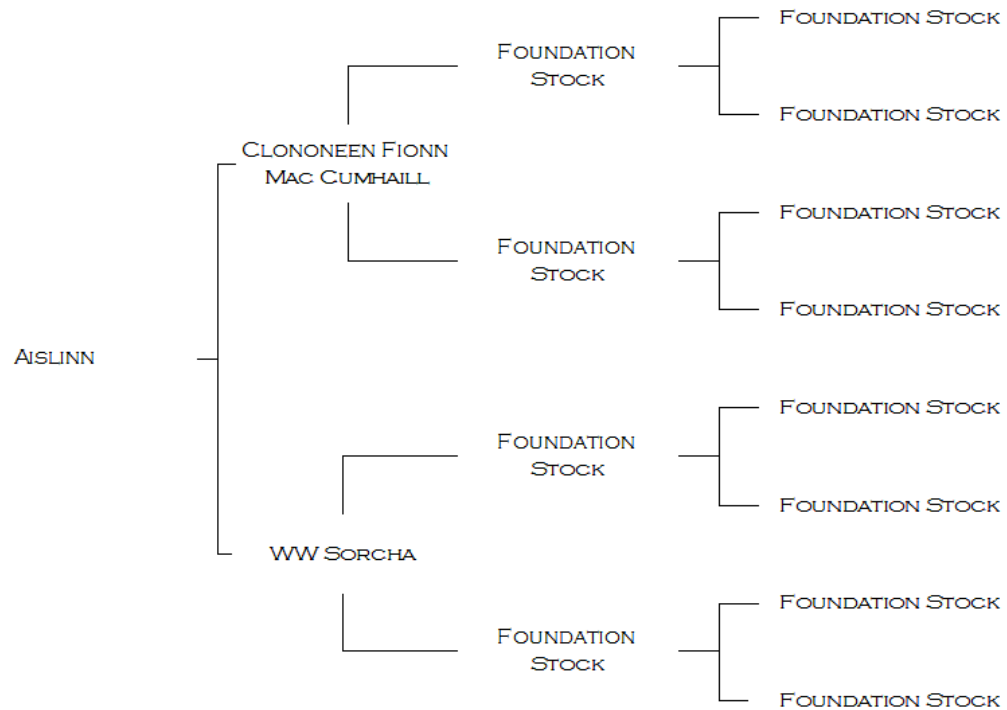

PEDIGREE OF AISLINN

NAME	ACCNO	VHL20	HTG4	AHT4	HMS7	ASB2	ASB17	AHT5	HMS6	ASB23	HTG10	HMS3	HTG6	HTG7	HMS2	LEX3	CA425	HMS1	LEX33
AISLINN	H06-00949	MP	M	IL	NO	KM	KS	JM	M	JS	KM	P				MN			KO
SIRE NOT EXCLUDED; NO TYPE ON FILE FOR DAM																			