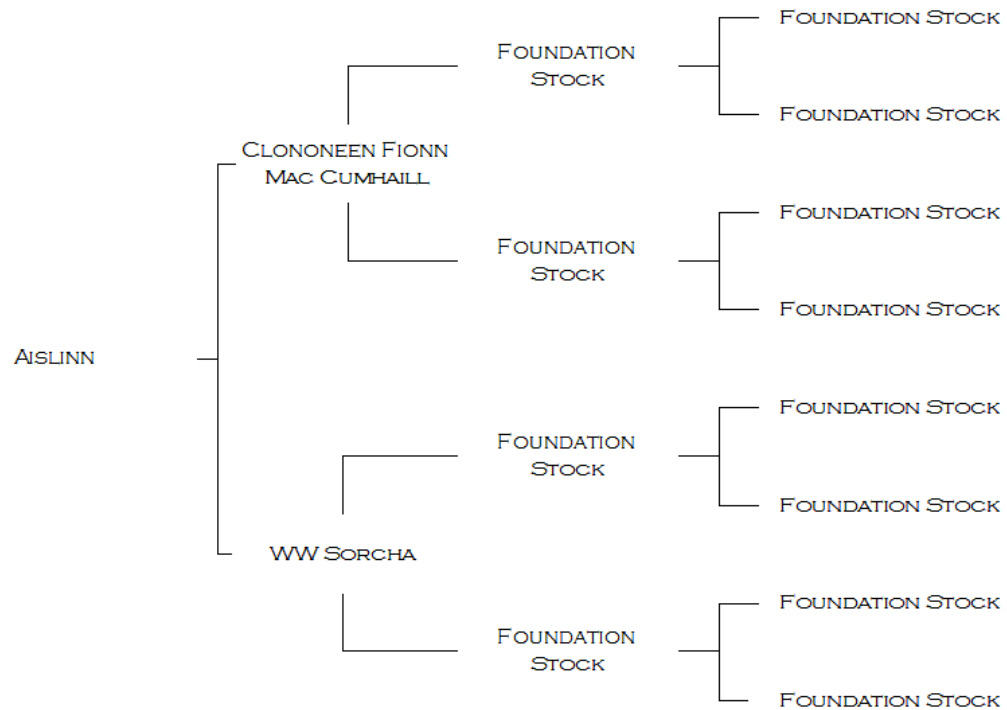

PEDIGREE OF AISLINN

NAME	ACCNO	VHL20	HTG4	AHT4	HMS7	ASB2	ASB17	AHT5	HMS6	ASB23	HTG10	HMS3	HTG6	HTG7	HMS2	LEX3	CA425	HMS1	LEX33
AISLINN	H06-00949	MP	M	IL	NO	KM	KS	JM	M	JS	KM	P			MN				KO
SIRE NOT EXCLUDED; NO TYPE ON FILE FOR DAM																			