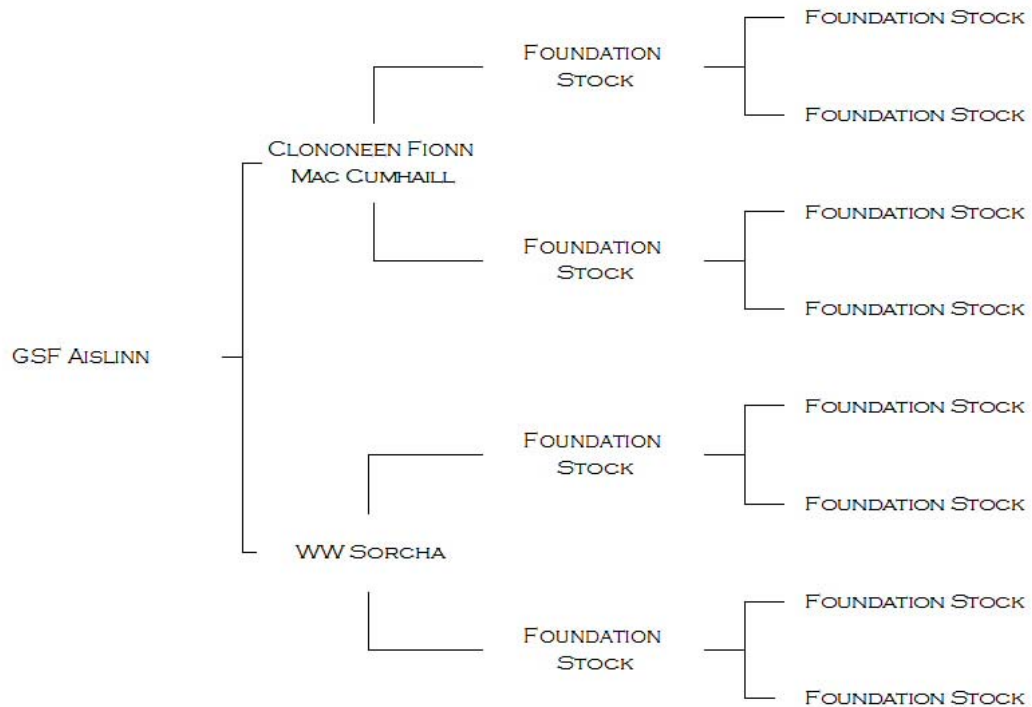

# PEDIGREE OF GSF AISLINN

| NAME                                       | ACCNO     | VHL20 | HTG4 | AHT4 | HMS7 | ASB2 | ASB17 | AHT5 | HMS6 | ASB23 | HTG10 | HMS3 | HTG6 | HTG7 | HMS2 | LEX3 | CA425 | HMS1 | LEX33 |
|--------------------------------------------|-----------|-------|------|------|------|------|-------|------|------|-------|-------|------|------|------|------|------|-------|------|-------|
| GSF AISLINN                                | H06-00949 | MP    | M    | IL   | NO   | KM   | KS    | JM   | M    | JS    | KM    | P    |      |      |      | MN   |       |      | KO    |
| SIRE NOT EXCLUDED; NO TYPE ON FILE FOR DAM |           |       |      |      |      |      |       |      |      |       |       |      |      |      |      |      |       |      |       |