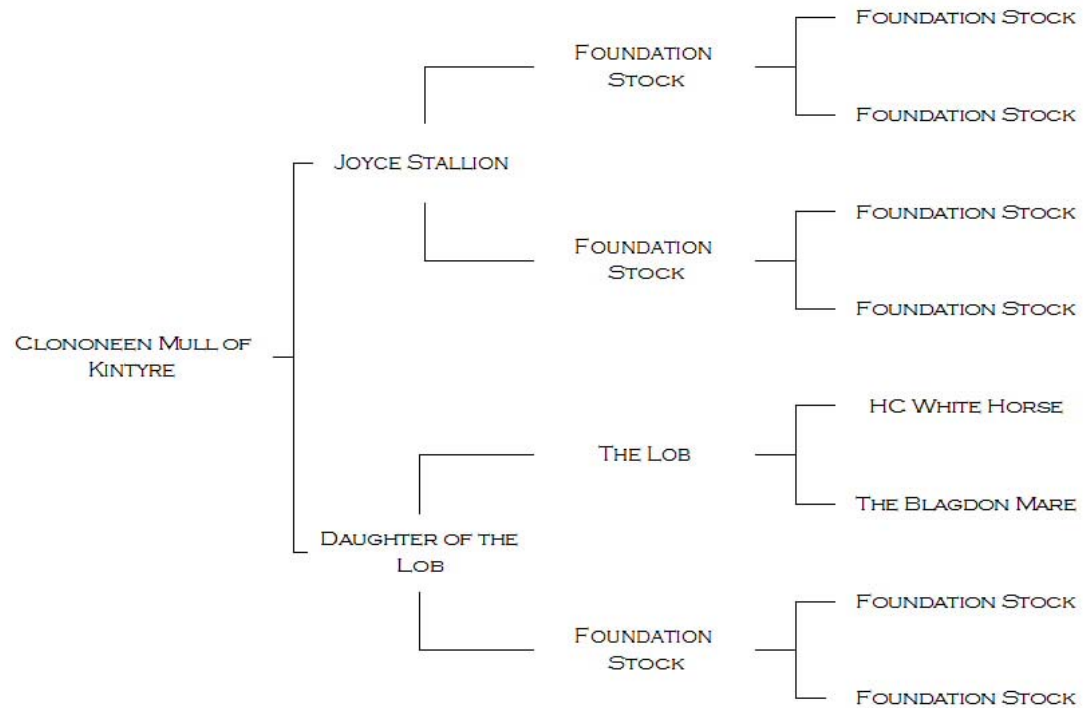

PEDIGREE OF CLONONEEN MULL OF KINTYRE

NAME	ACCNO	VHL20	HTG4	AHT4	HMS7	ASB2	ASB17	AHT5	HMS6	ASB23	HTG10	HMS3	HTG6	HTG7	HMS2	LEX3	CA425	HMS1	LEX33
CLONONEEN MULL OF KINTYRE	H06-01080	MP	OP	H	N	KM	KM	L	L	K	M	MP				P			