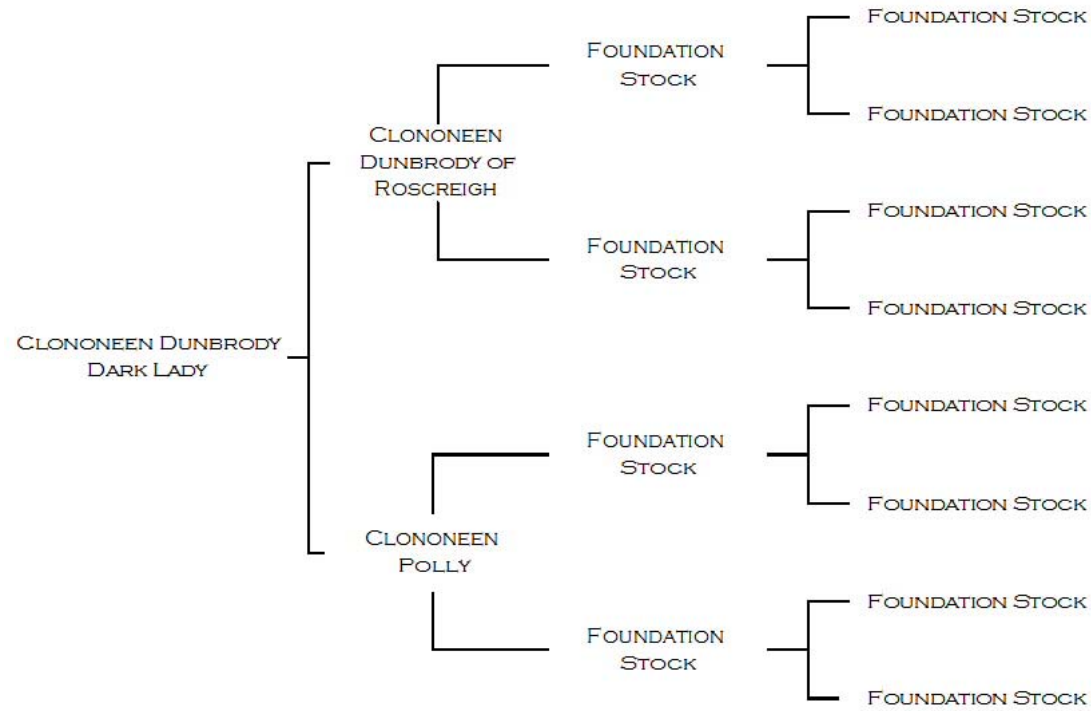

# PEDIGREE OF CLONONEEN DUNBRODY DARK LADY

NAME	ACCNO	VHL20	HTG4	AHT4	HMS7	ASB2	ASB17	AHT5	HMS6	ASB23	HTG10	HMS3	HTG6	HTG7	HMS2	LEX3	CA425	HMS1	LEX33
CLONONEEN DUNBRODY DARK LADY	H07-22056	IP	MP	HL	LO	KN	NQ	JK	OP	U	MO	M	O	O	IL	MO	N	KN	
PARENTAGE NOT EXCLUDED																			