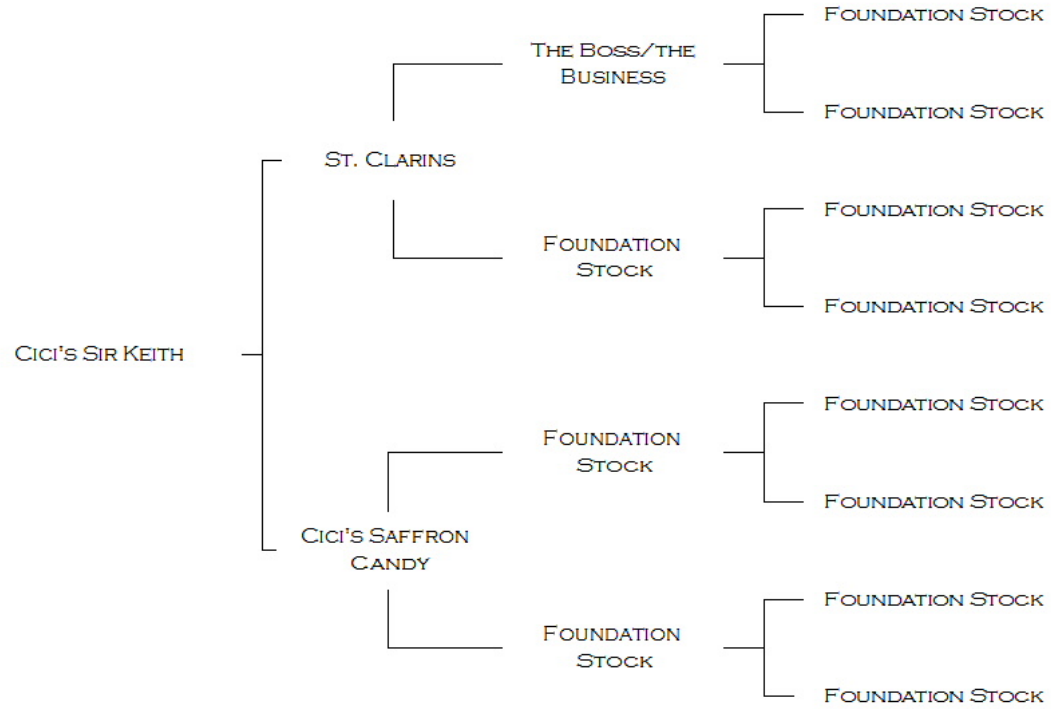

PEDIGREE OF CICI'S SIR KEITH

NAME	ACCNO	VHL20	HTG4	AHT4	HMS7	ASB2	ASB17	AHT5	HMS6	ASB23	HTG10	HMS3	HTG6	HTG7	HMS2	LEX3	CA425	HMS1	LEX33
CICIS SIR KEITH	NQ16043	MP	KO	IL	L	IK	KS	L	LP	U	MP	P				O			KO
PARENTAGE QUALIFIED																			