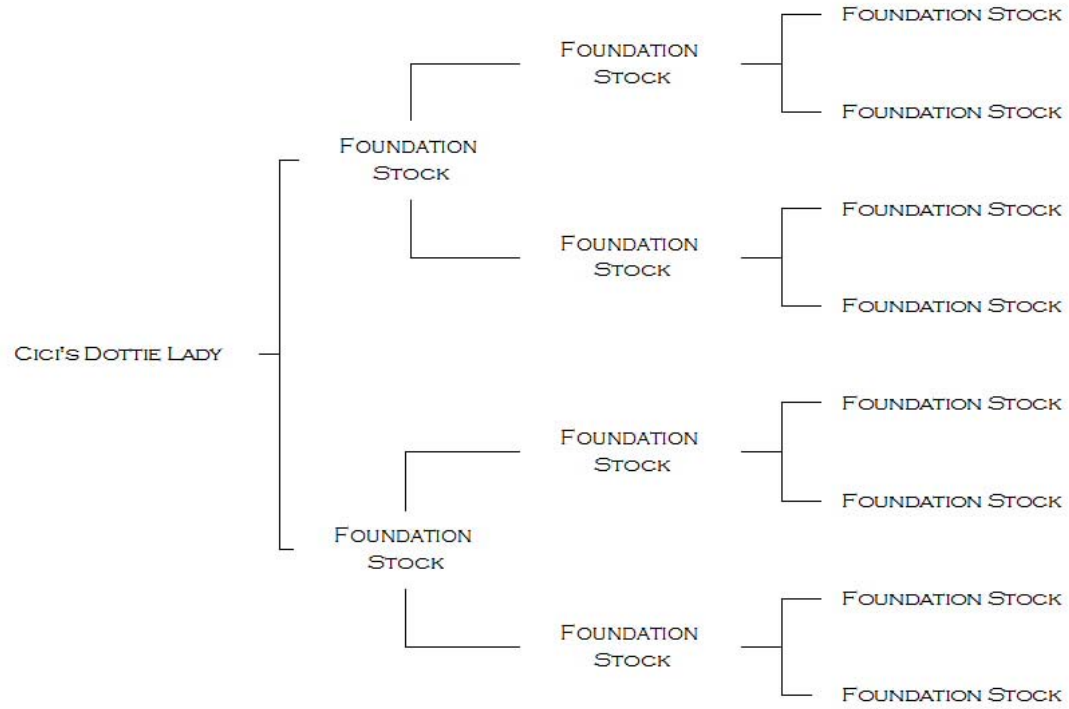

PEDIGREE OF CICI'S DOTTIE LADY

NAME	ACCNO	VHL20	HTG4	AHT4	HMS7	ASB2	ASB17	AHT5	HMS6	ASB23	HTG10	HMS3	HTG6	HTG7	HMS2	LEX3	CA425	HMS1	LEX33
CICIS DOTTIE LADY	H06-03941	IP	MP	JN	LN	K	KS	IM	MO	UV	KM	P				FO			
NEED SIRE AND DAM FOR PARENTAGE																			