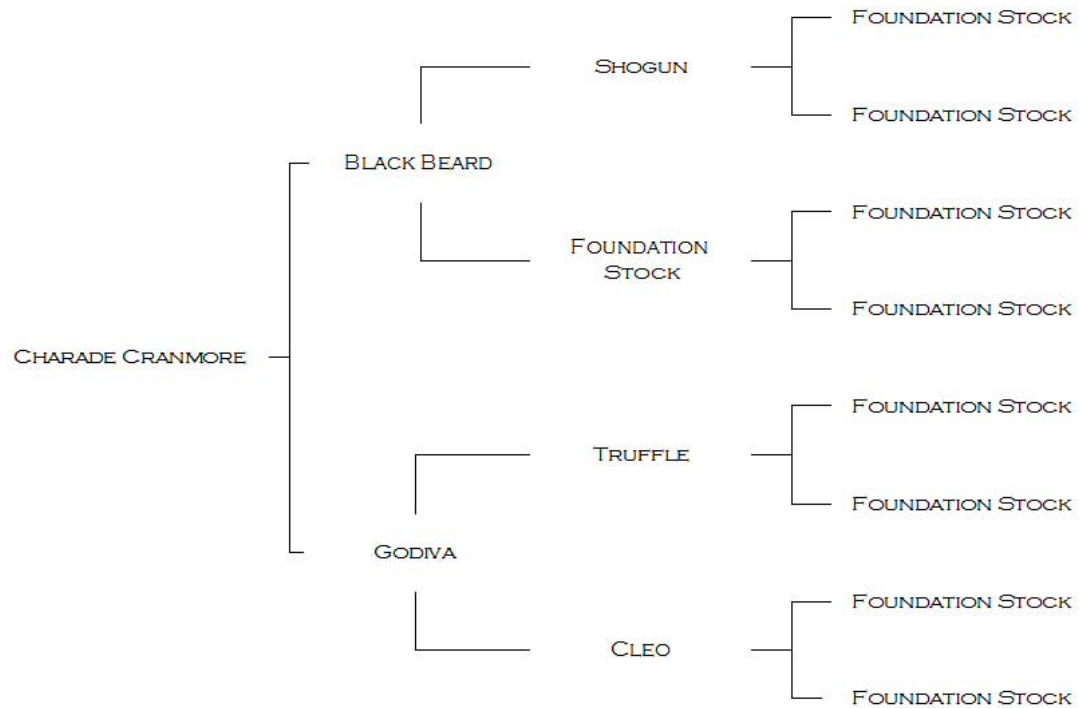

# PEDIGREE OF CHARADE CRANMORE

NAME	ACCNO	VHL20	HTG4	AHT4	HMS7	ASB2	ASB17	AHT5	HMS6	ASB23	HTG10	HMS3	HTG6	HTG7	HMS2	LEX3	CA425	HMS1	LEX33
CHARADE CRANMORE	H07-17938	IM	MO	J	LN	K	KM	LM	M	IS	P	MR	I	KO	HI	K	JO	JM	