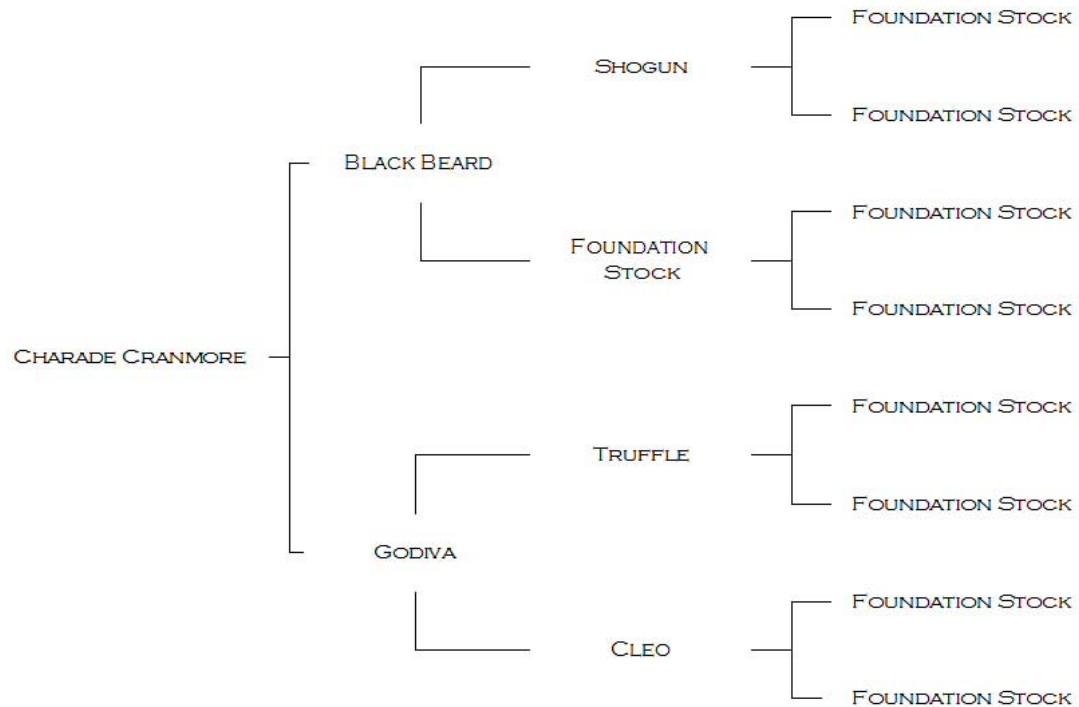

PEDIGREE OF CHARADE CRANMORE

NAME	ACCNO	VHL20	HTG4	AHT4	HMS7	ASB2	ASB17	AHT5	HMS6	ASB23	HTG10	HMS3	HTG6	HTG7	HMS2	LEX3	CA425	HMS1	LEX33
CHARADE CRANMORE	H07-17938	IM	MO	J	LN	K	KM	LM	M	IS	P	MR	I	KO	HI	K	JO	JM	