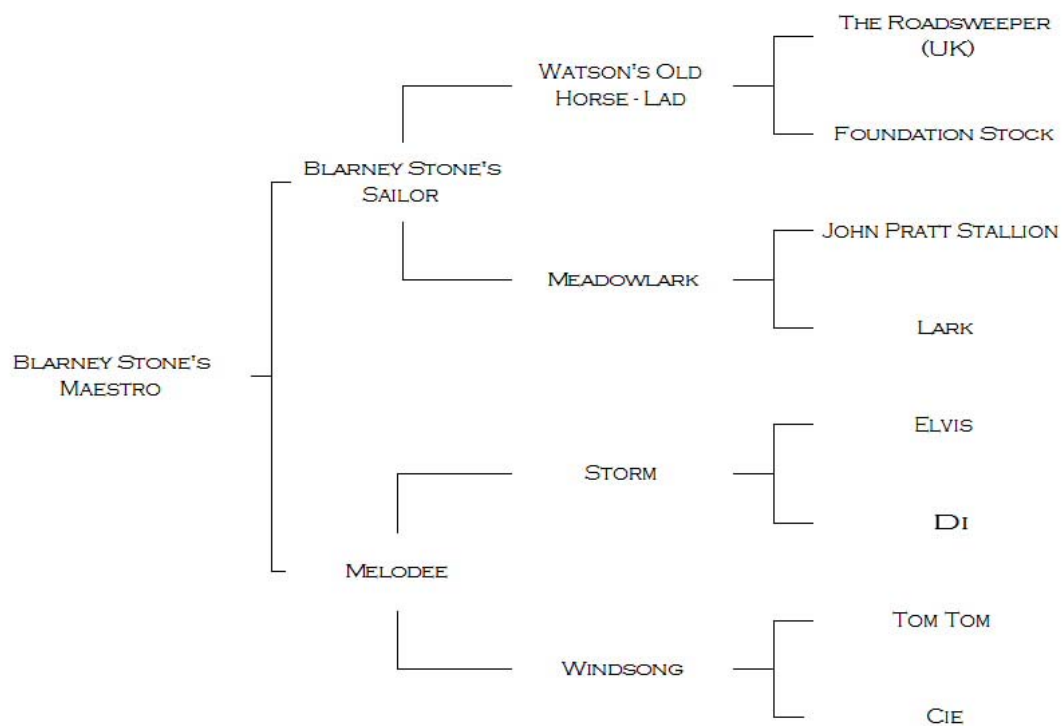

# PEDIGREE OF BLARNEY STONE'S MAESTRO

NAME	ACCNO	VHL20	HTG4	AHT4	HMS7	ASB2	ASB17	AHT5	HMS6	ASB23	HTG10	HMS3	HTG6	HTG7	HMS2	LEX3	CA425	HMS1	LEX33
BLARNEY STONE'S MAESTRO	H06-06219	P	M	IO	LO	K	KQ	LM	OP	KU	LM	M				M			KQ
PARENTAGE NOT EXCLUDED																			