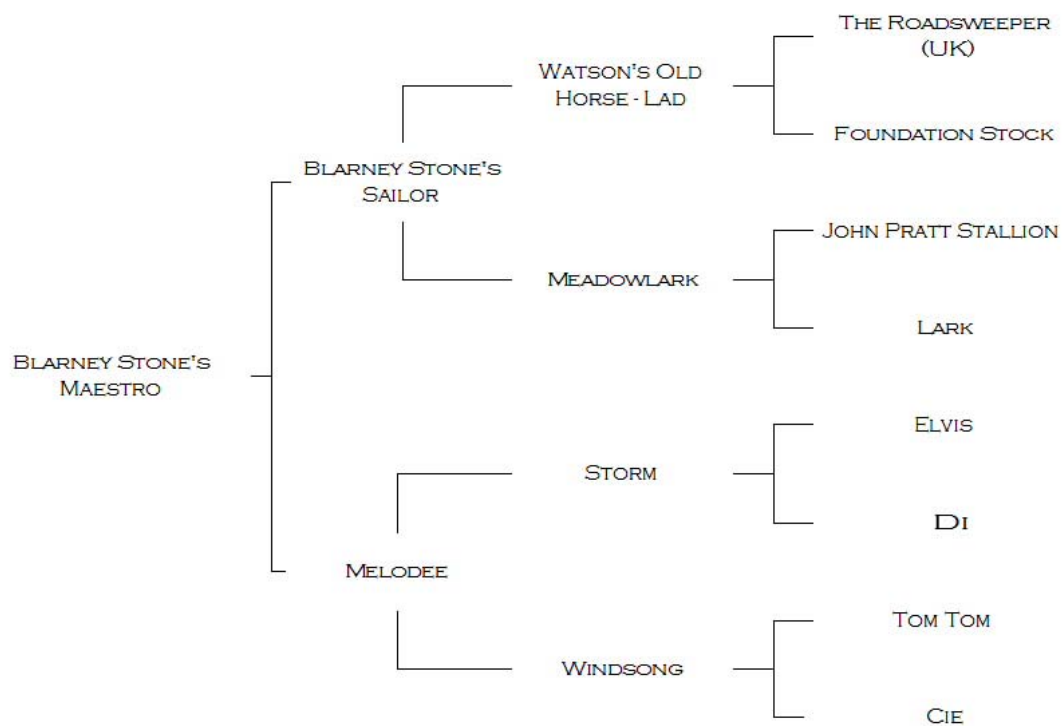

PEDIGREE OF BLARNEY STONE'S MAESTRO

NAME	ACCNO	VHL20	HTG4	AHT4	HMS7	ASB2	ASB17	AHT5	HMS6	ASB23	HTG10	HMS3	HTG6	HTG7	HMS2	LEX3	CA425	HMS1	LEX33
BLARNEY STONE'S MAESTRO	H06-06219	P	M	IO	LO	K	KQ	LM	OP	KU	LM	M				M			KQ
PARENTAGE NOT EXCLUDED																			