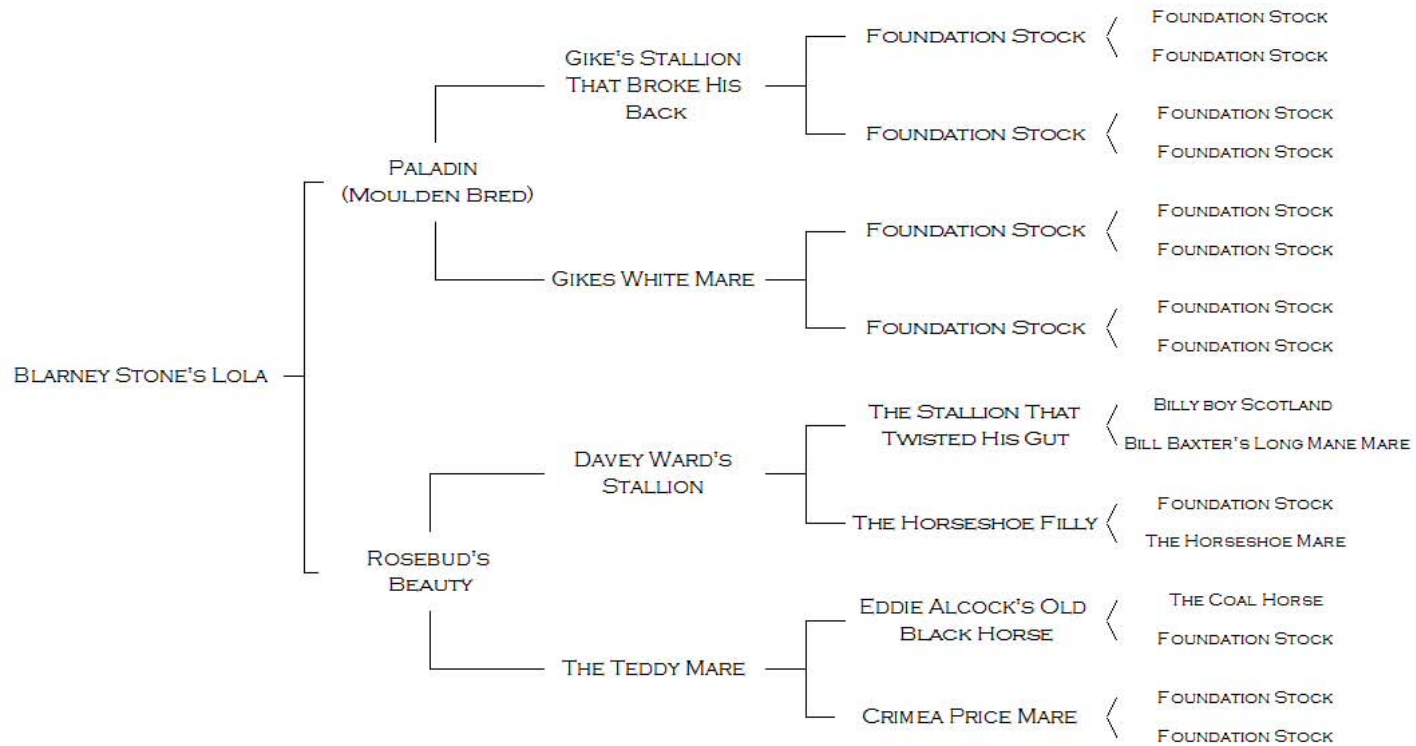

# PEDIGREE OF BLARNEY STONE'S LOLA

| NAME                 | ACCNO     | VHL20 | HTG4 | AHT4 | HMS7 | ASB2 | ASB17 | AHT5 | HMS6 | ASB23 | HTG10 | HMS3 | HTG6 | HTG7 | HMS2 | LEX3 | CA425 | HMS1 | LEX33 |
|----------------------|-----------|-------|------|------|------|------|-------|------|------|-------|-------|------|------|------|------|------|-------|------|-------|
| BLARNEY STONE'S LOLA | H06-04646 | R     | L    | HJ   | LM   | KN   | M     | LN   | P    | JK    | MR    | P    |      |      |      | LO   |       |      | LO    |
| DAM NOT EXCLUDED     |           |       |      |      |      |      |       |      |      |       |       |      |      |      |      |      |       |      |       |