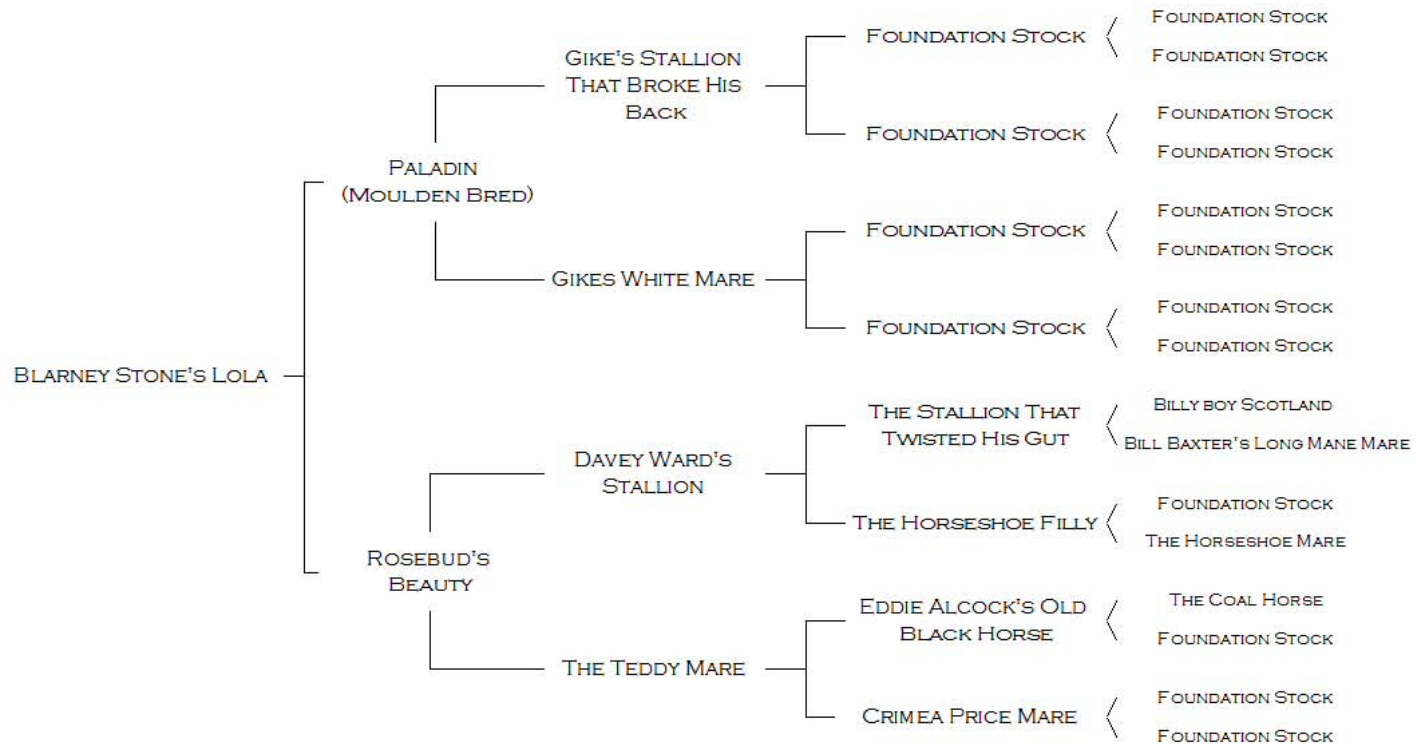

PEDIGREE OF BLARNEY STONE'S LOLA

NAME	ACCNO	VHL20	HTG4	AHT4	HMS7	ASB2	ASB17	AHT5	HMS6	ASB23	HTG10	HMS3	HTG6	HTG7	HMS2	LEX3	CA425	HMS1	LEX33
BLARNEY STONE'S LOLA	H06-04646	R	L	HJ	LM	KN	M	LN	P	JK	MR	P				LO			LO
DAM NOT EXCLUDED																			