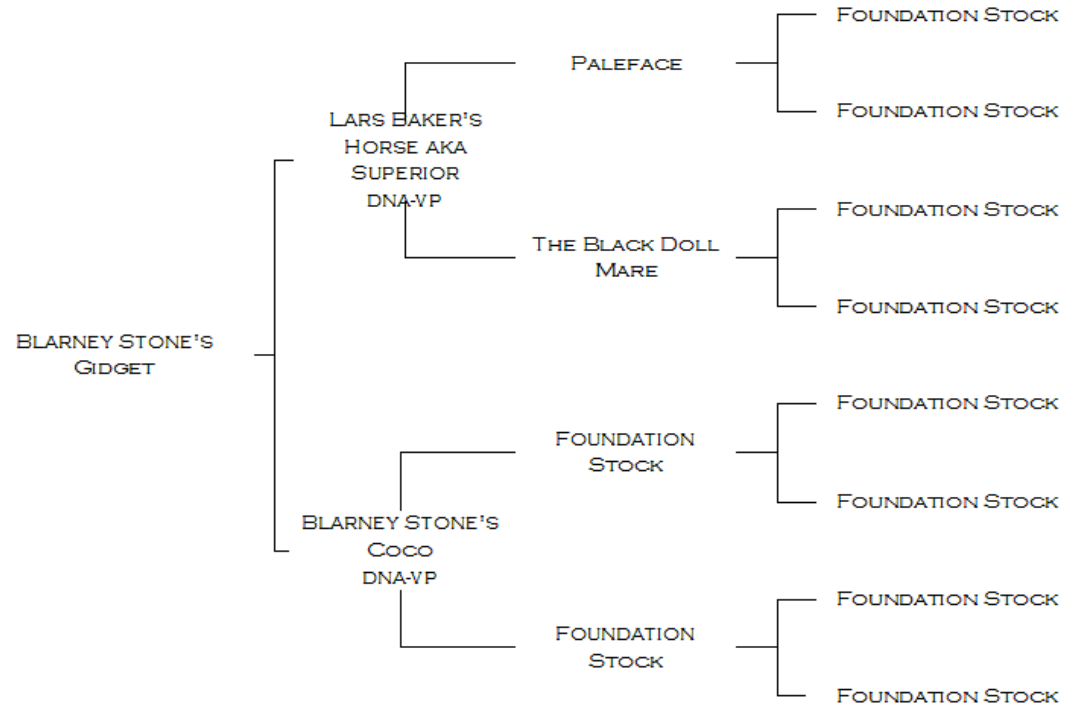

PEDIGREE OF BLARNEY STONE'S GIDGET

NAME	ACCNO	VHL20	HTG4	AHT4	HMS7	ASB2	ASB17	AHT5	HMS6	ASB23	HTG10	HMS3	HTG6	HTG7	HMS2	LEX3	CA425	HMS1	LEX33
BLARNEY STONE'S GIDGET	H09-14085	IR	M	IL	KN	N	FM	KM	P	JK	MR	MP	G	O	IJ	MO	GL	M	
PARENTAGE NOT EXCLUDED																			