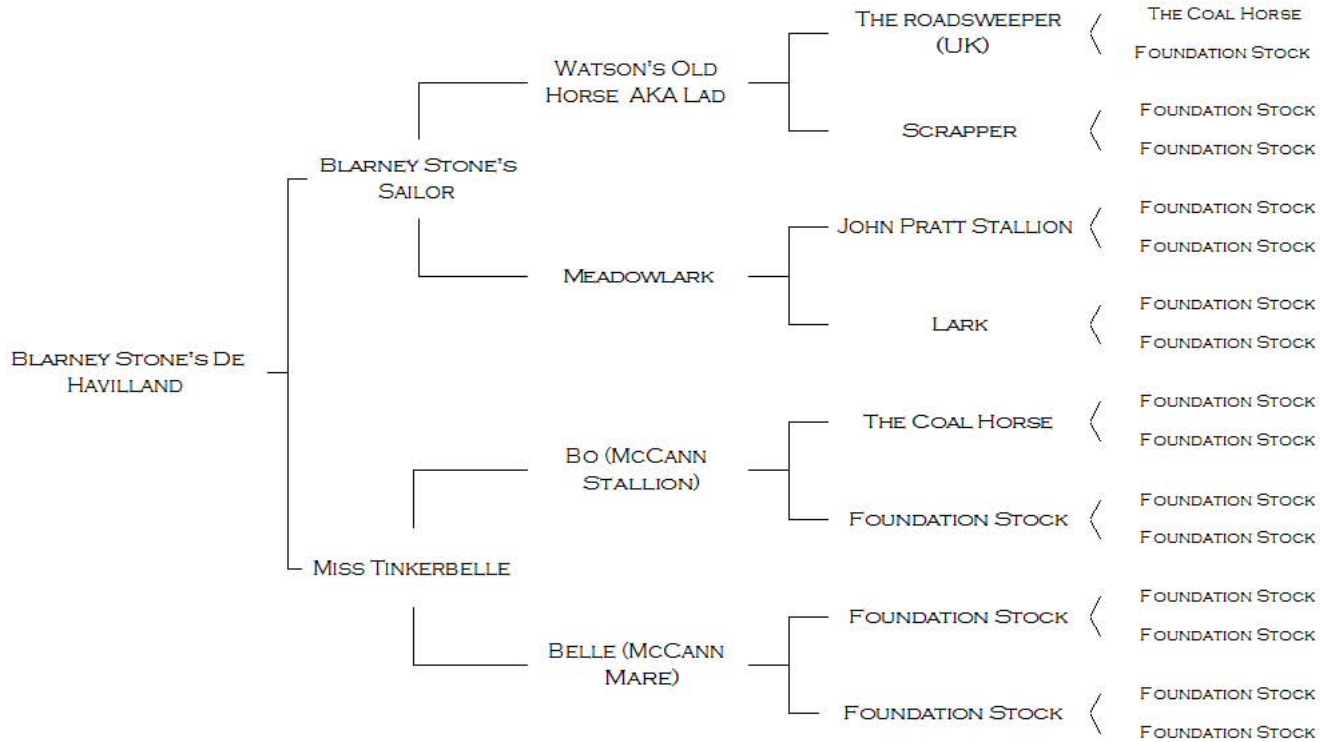

PEDIGREE OF BLARNEY STONE'S DE HAVILLAND

NAME	ACCNO	VHL20	HTG4	AHT4	HMS7	ASB2	ASB17	AHT5	HMS6	ASB23	HTG10	HMS3	HTG6	HTG7	HMS2	LEX3	CA425	HMS1	LEX33
BLARNEY STONE'S DE HAVILLAND	H07-21375	I	KM	IO	L	KQ	KM	L	MP	U	LO	IM	JO	K	IR	KL	JN	MN	
PARENTAGE NOT EXCLUDED																			