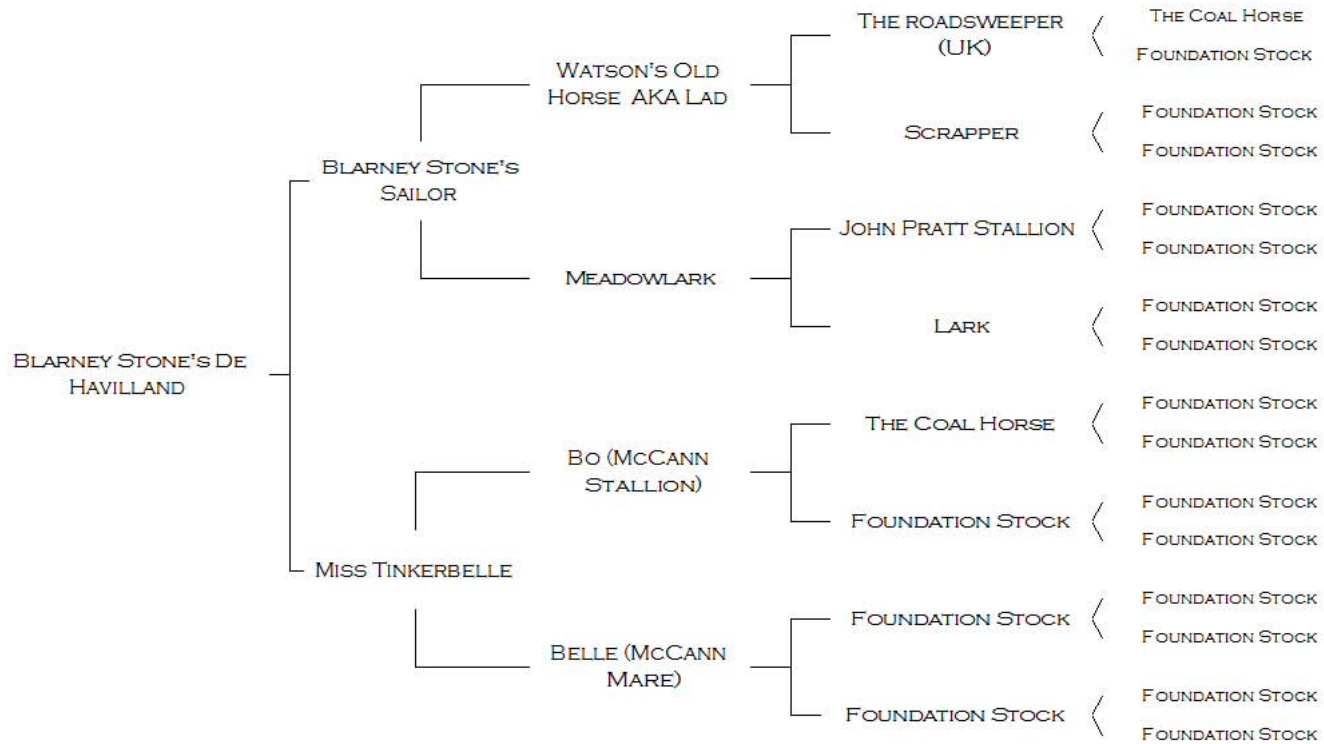

# PEDIGREE OF BLARNEY STONE'S DE HAVILLAND

NAME	ACCNO	VHL20	HTG4	AHT4	HMS7	ASB2	ASB17	AHT5	HMS6	ASB23	HTG10	HMS3	HTG6	HTG7	HMS2	LEX3	CA425	HMS1	LEX33
BLARNEY STONE'S DE HAVILLAND	H07-21375	I	KM	IO	L	KQ	KM	L	MP	U	LO	IM	JO	K	IR	KL	JN	MN	
PARENTAGE NOT EXCLUDED																			