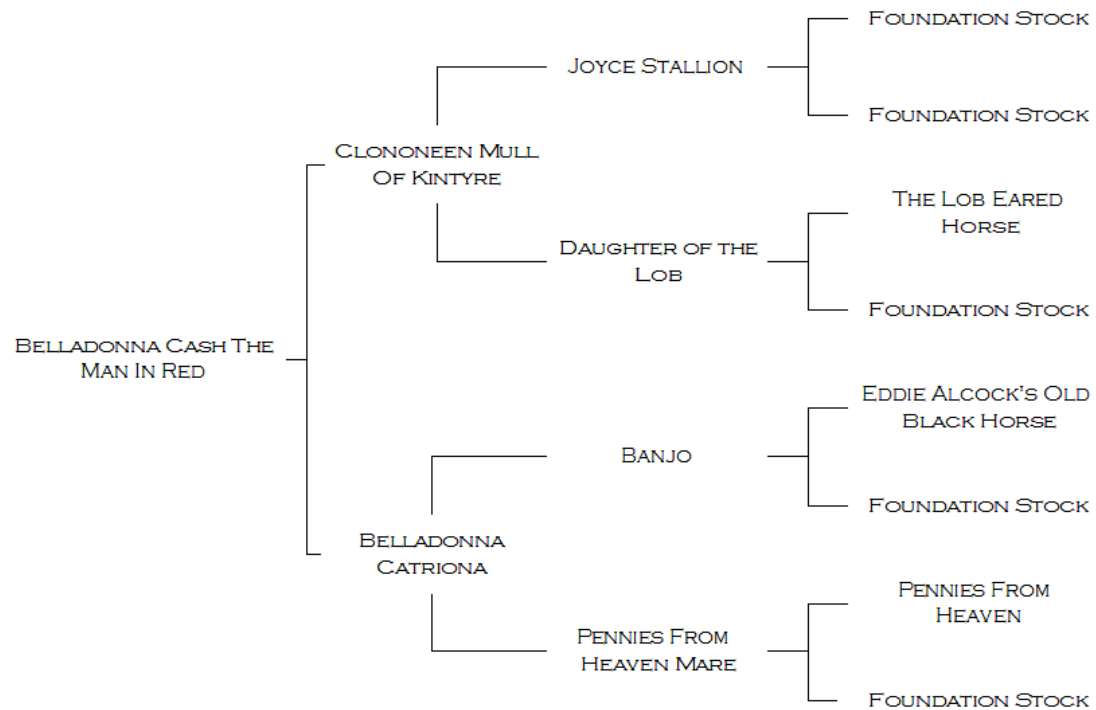

PEDIGREE OF BELLADONNA CASH THE MAN IN RED

NAME	ACCNO	VHL20	HTG4	AHT4	HMS7	ASB2	ASB17	AHT5	HMS6	ASB23	HTG10	HMS3	HTG6	HTG7	HMS2	LEX3	CA425	HMS1	LEX33
BELLADONNA CASH THE MAN IN RED	H10-04269	IM	OP	HI	LN	KN	MS	LM	LP	KU	MR	MP	JO	MO	I	P	JN	MN	
	PARENTAGE NOT EXCLUDED																		